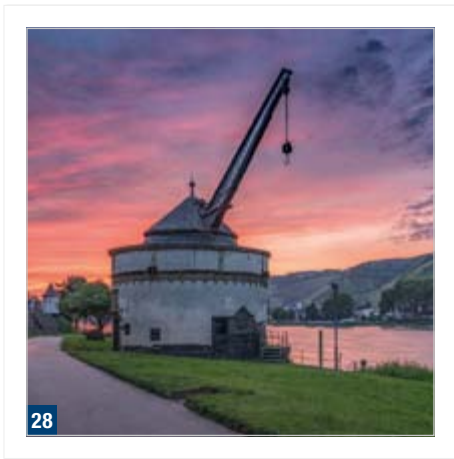

Gedächtnstraining und spielerisches Entdecken der Region

Broschüre mit Spielanleitung sowie Stadt- und Bildbeschreibungen in Deutsch und Englisch

Originalgröße 60 x 60 mm