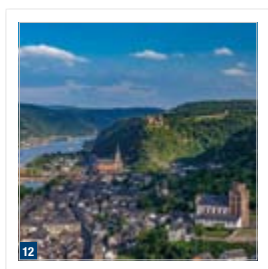

Wiesbaden - Kurhaus

Eltville am Rhein - Cabinetkeller

Geisenheim - Stockheimer Hof

Oestrich-Winkel - Schloss Vollrads

Rüdesheim - Niederwalddenkmal

Bingen - Mäuseturm

Trechtingshausen - Burg Rheinstein

Niederheimbach - Ort mit Burg Heimbach (Honeck)

Bacharach - Burg Stahleck

Kaub - Burg Pfalzgrafenstein und Gutenfels

Oberwesel - Blick auf die Stadt mit Rhein und Schönburg

St. Goarshausen - Loreley-Statue

St. Goarshausen - Rheintal mit Loreley

St. Goar - Burg Rheinfels

16,95 €

16 St. Goarshausen - Burg Katz

17 St. Goarshausen - Burg Maus

18 Kamp-Bornhofen - Burg Liebenstein und Sterrenberg

19 Boppard - Blick über Rhein zur Burg und Basilika St. Severus

20 Boppard - Rheinschleife