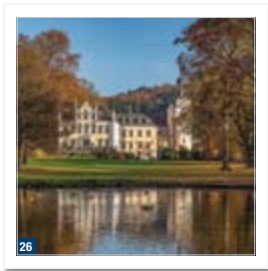

16,95 €

16 St. Goarshausen - Burg Katz

17 St. Goarshausen - Burg Maus

18 Kamp-Bornhofen - Burg Liebenstein und Sterrenberg

19 Boppard - Blick über Rhein zur Burg und Basilika St. Severus

20 Boppard - Rheinschleife

21 Braubach - Marksburg

22 Rhens - Kaiserstuhl

23 Lahnstein - Kloster Allerheiligenberg und Burg Lahneck

24 Koblenz-Stolzenfels - Schloss Stolzenfels

25 Koblenz - Deutsches Eck mit Moselmündung

26 Bendorf-Sayn - Schloss Sayn

27 Neuwied - Schloss Neuwied

28 Andernach - Alter Kranen

29 Bad Hönningen - Schloss Arenfels

30 Bad Breisig - Burg Rheineck

31 Sinzig - St. Peter

32 Remagen - Brücke von Remagen (Ludendorff-Brücke)

33 Linz am Rhein - Burplatz mit Stadttor und Burg