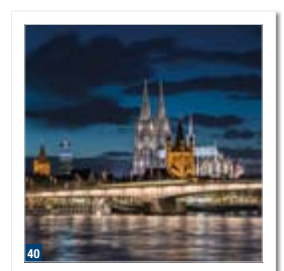

34 Erpel - Erpeler Ley mit Rheinschifffahrt

35 Unkel - Pützgasse

36 Bad Honnef - Aalschöcker Aranka Drachenfels

37 Bad Honnef - Rheintal mit Insel Grafenwerth

38 Königswinter - Schloss Drachenburg

39 Bonn - Ruine Godesburg mit Posttowers

40 Köln - Skyline (Rathaus, Köln-turm, Dom, Groß St. Martin)