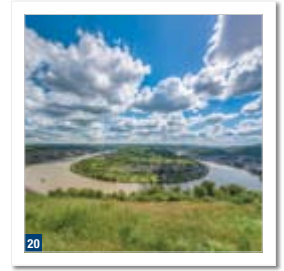

16,95 €

16 St. Goarshausen - Burg Katz

17 St. Goarshausen - Burg Maus

18 Kamp-Bornhofen - Burg Liebenstein und Sterrenberg

19 Boppard - Blick über Rhein zur Burg und Basilika St. Severus

20 Boppard - Rheinschleife

21 Braubach - Marksburg

22 Rhens - Kaiserstuhl

23 Lahnstein - Kloster Allerheiligenberg und Burg Lahneck

24 Koblenz-Stolzenfels - Schloss Stolzenfels

25 Koblenz - Deutsches Eck mit Moselmündung

26 Bendorf-Sayn - Schloss Sayn