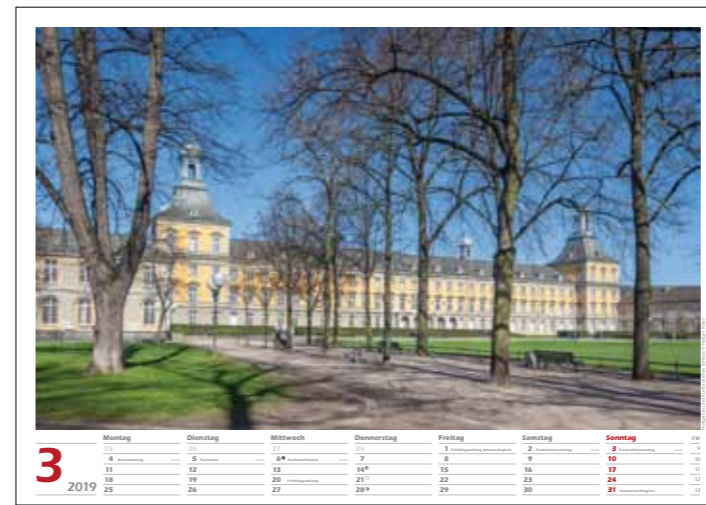

Samstag

30
7
14
21
28
4

Sonntag

1	1. Advent, Winteranfang met. <small>alle BL</small>
8	2. Advent <small>alle BL</small>
15	3. Advent <small>alle BL</small>
22	4. Advent, Winteranfang <small>alle BL</small>
29	
5	

KW

48
49
50
51
52
1

Titelfoto: Altes Rathaus © Holger Klaes

Holger Klaes • Markus Monreal - Bonn 2019

klaes-regio
Klaes-Regio

klaes-regio Fotoverlag | Holger Klaes
Hünger 3 | D-42929 Wermelskirchen
www.klaes-regio.com | e-mail: post@klaes-w.de