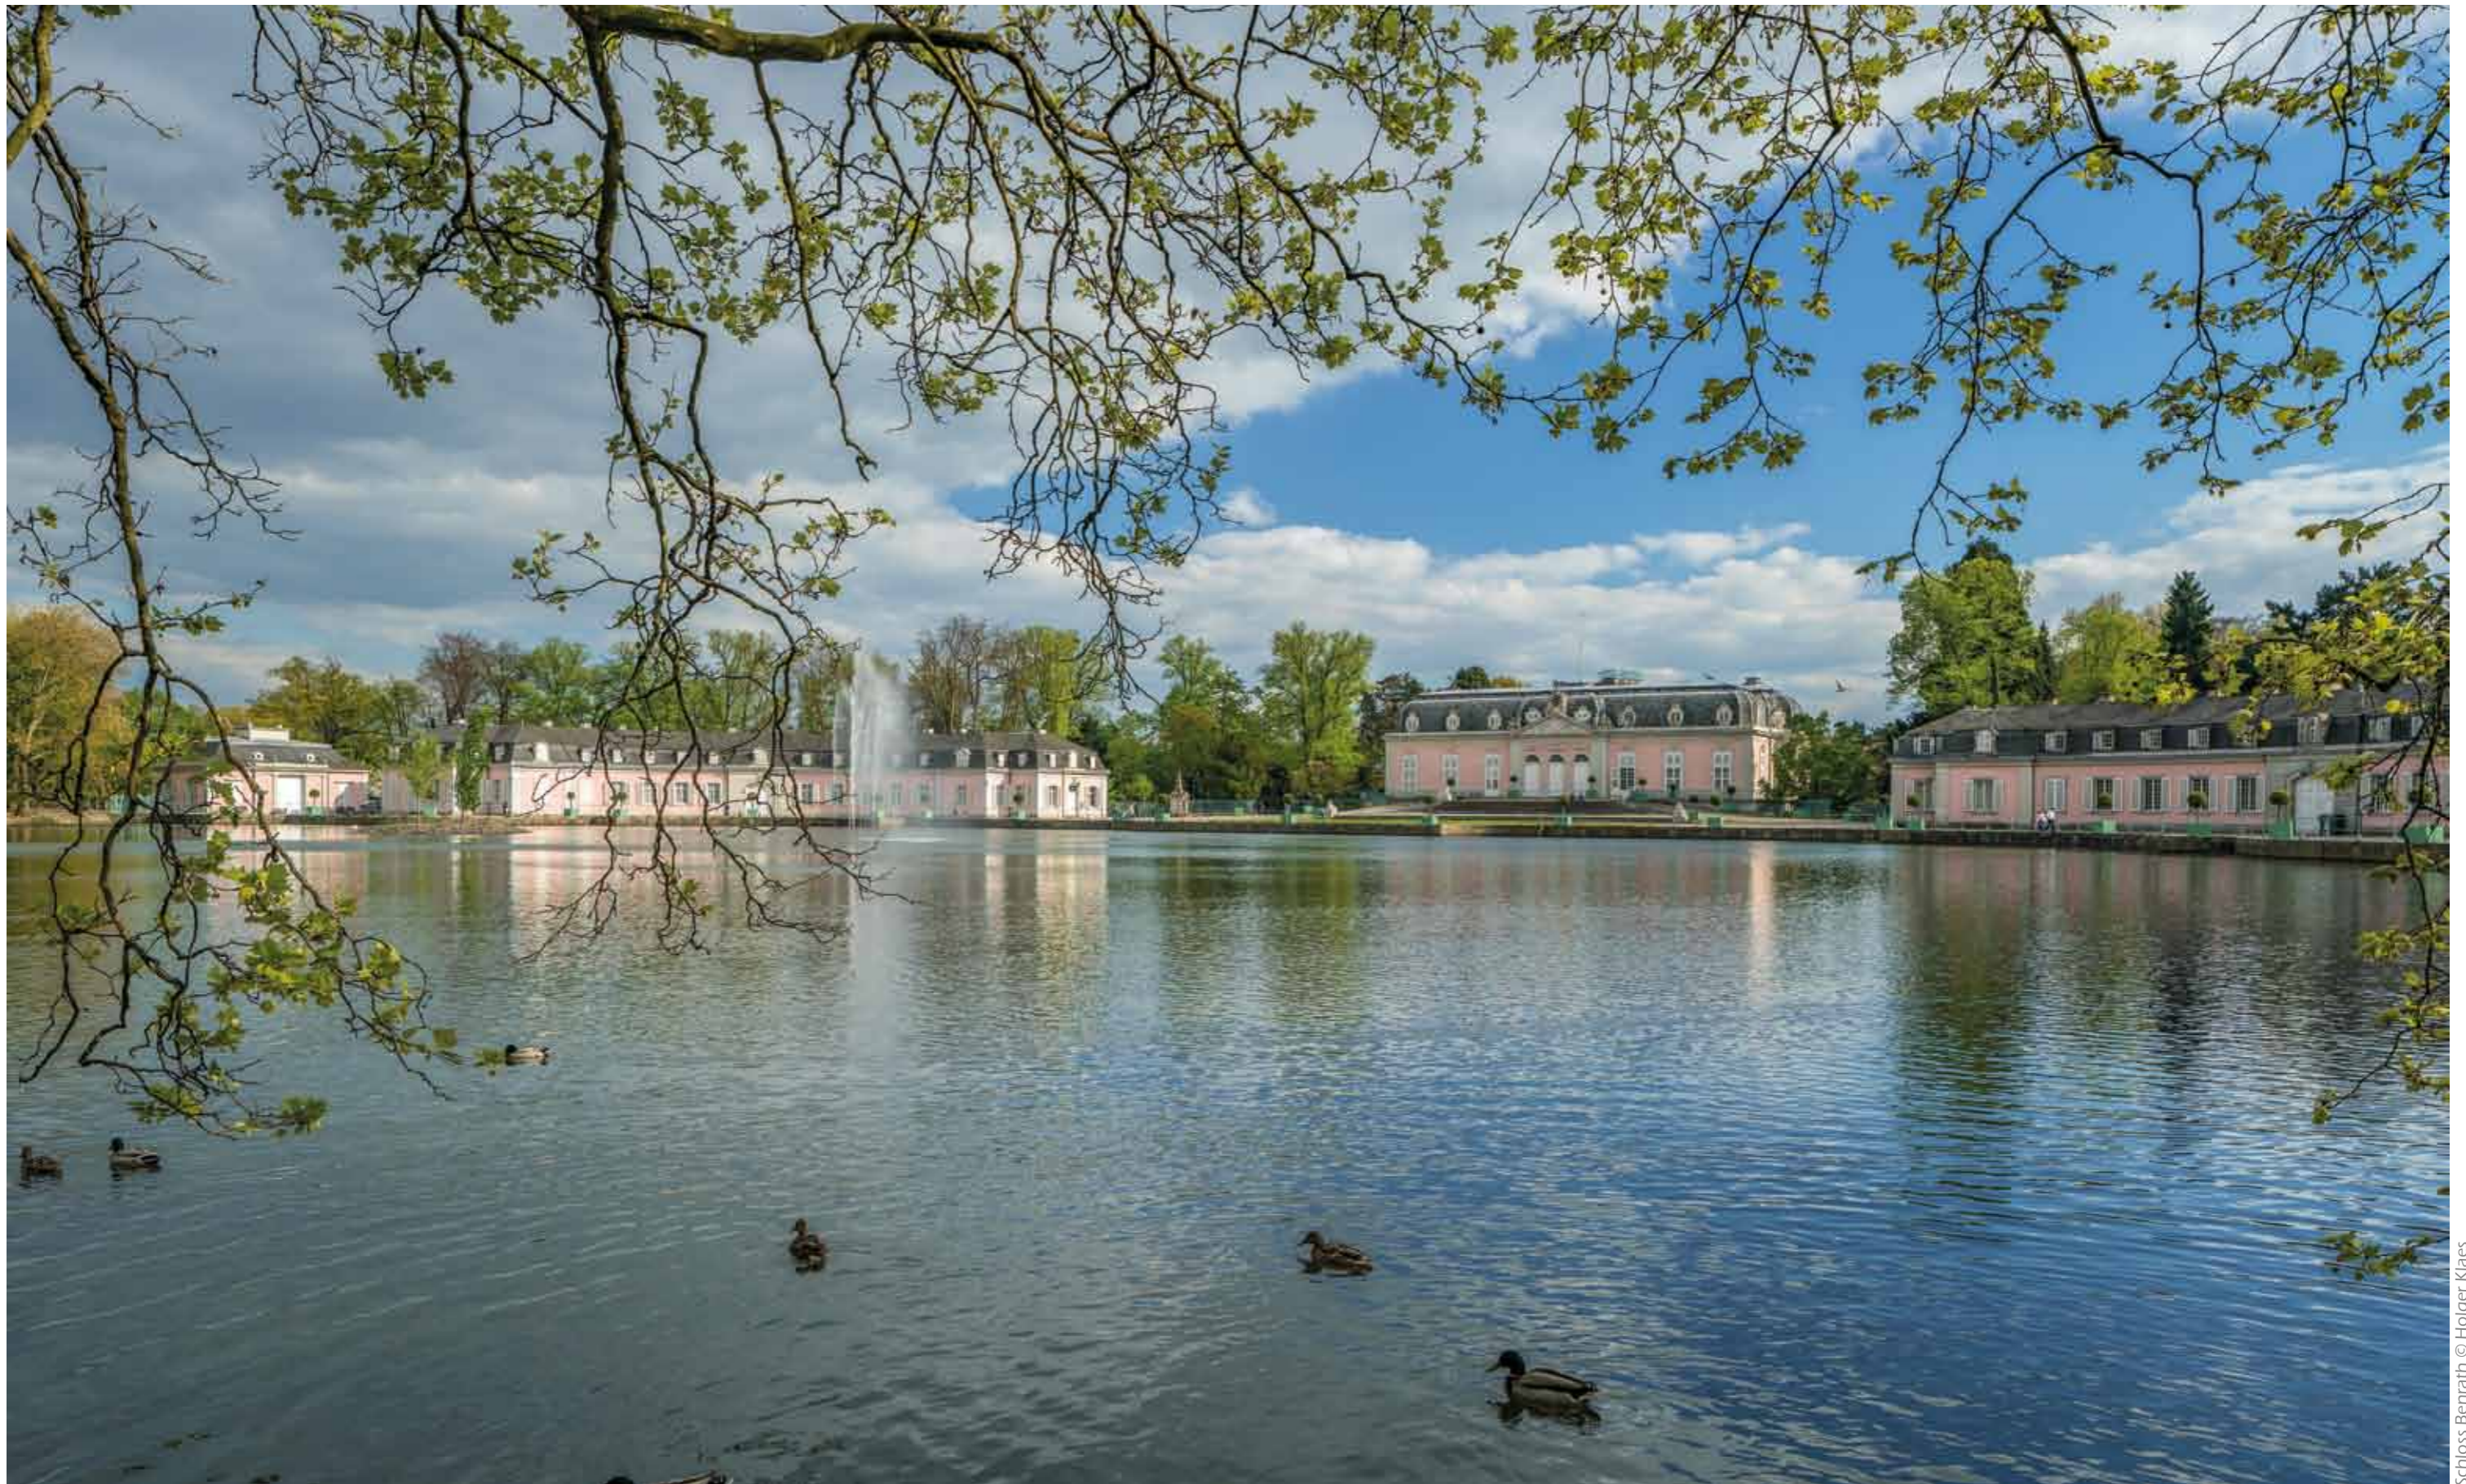

Schloss Benrath © Holger Klæs

	Montag	Dienstag	Mittwoch	Donnerstag	Freitag	Samstag	Sonntag	KW
4 2019	1	2	3	4	5[●]	6	7	14
	8	9	10	11	12[○]	13	14 Palmsonntag alle BL	15
	15	16	17	18 Gründonnerstag alle BL	19[○] Karfreitag alle BL	20 Karsamstag alle BL	21 Ostersonntag alle BL	16
	22 Ostermontag alle BL	23	24	25	26	27[○]	28	17
	29	30 Walpurgisnacht alle BL	1	2	3	4	5[●]	18