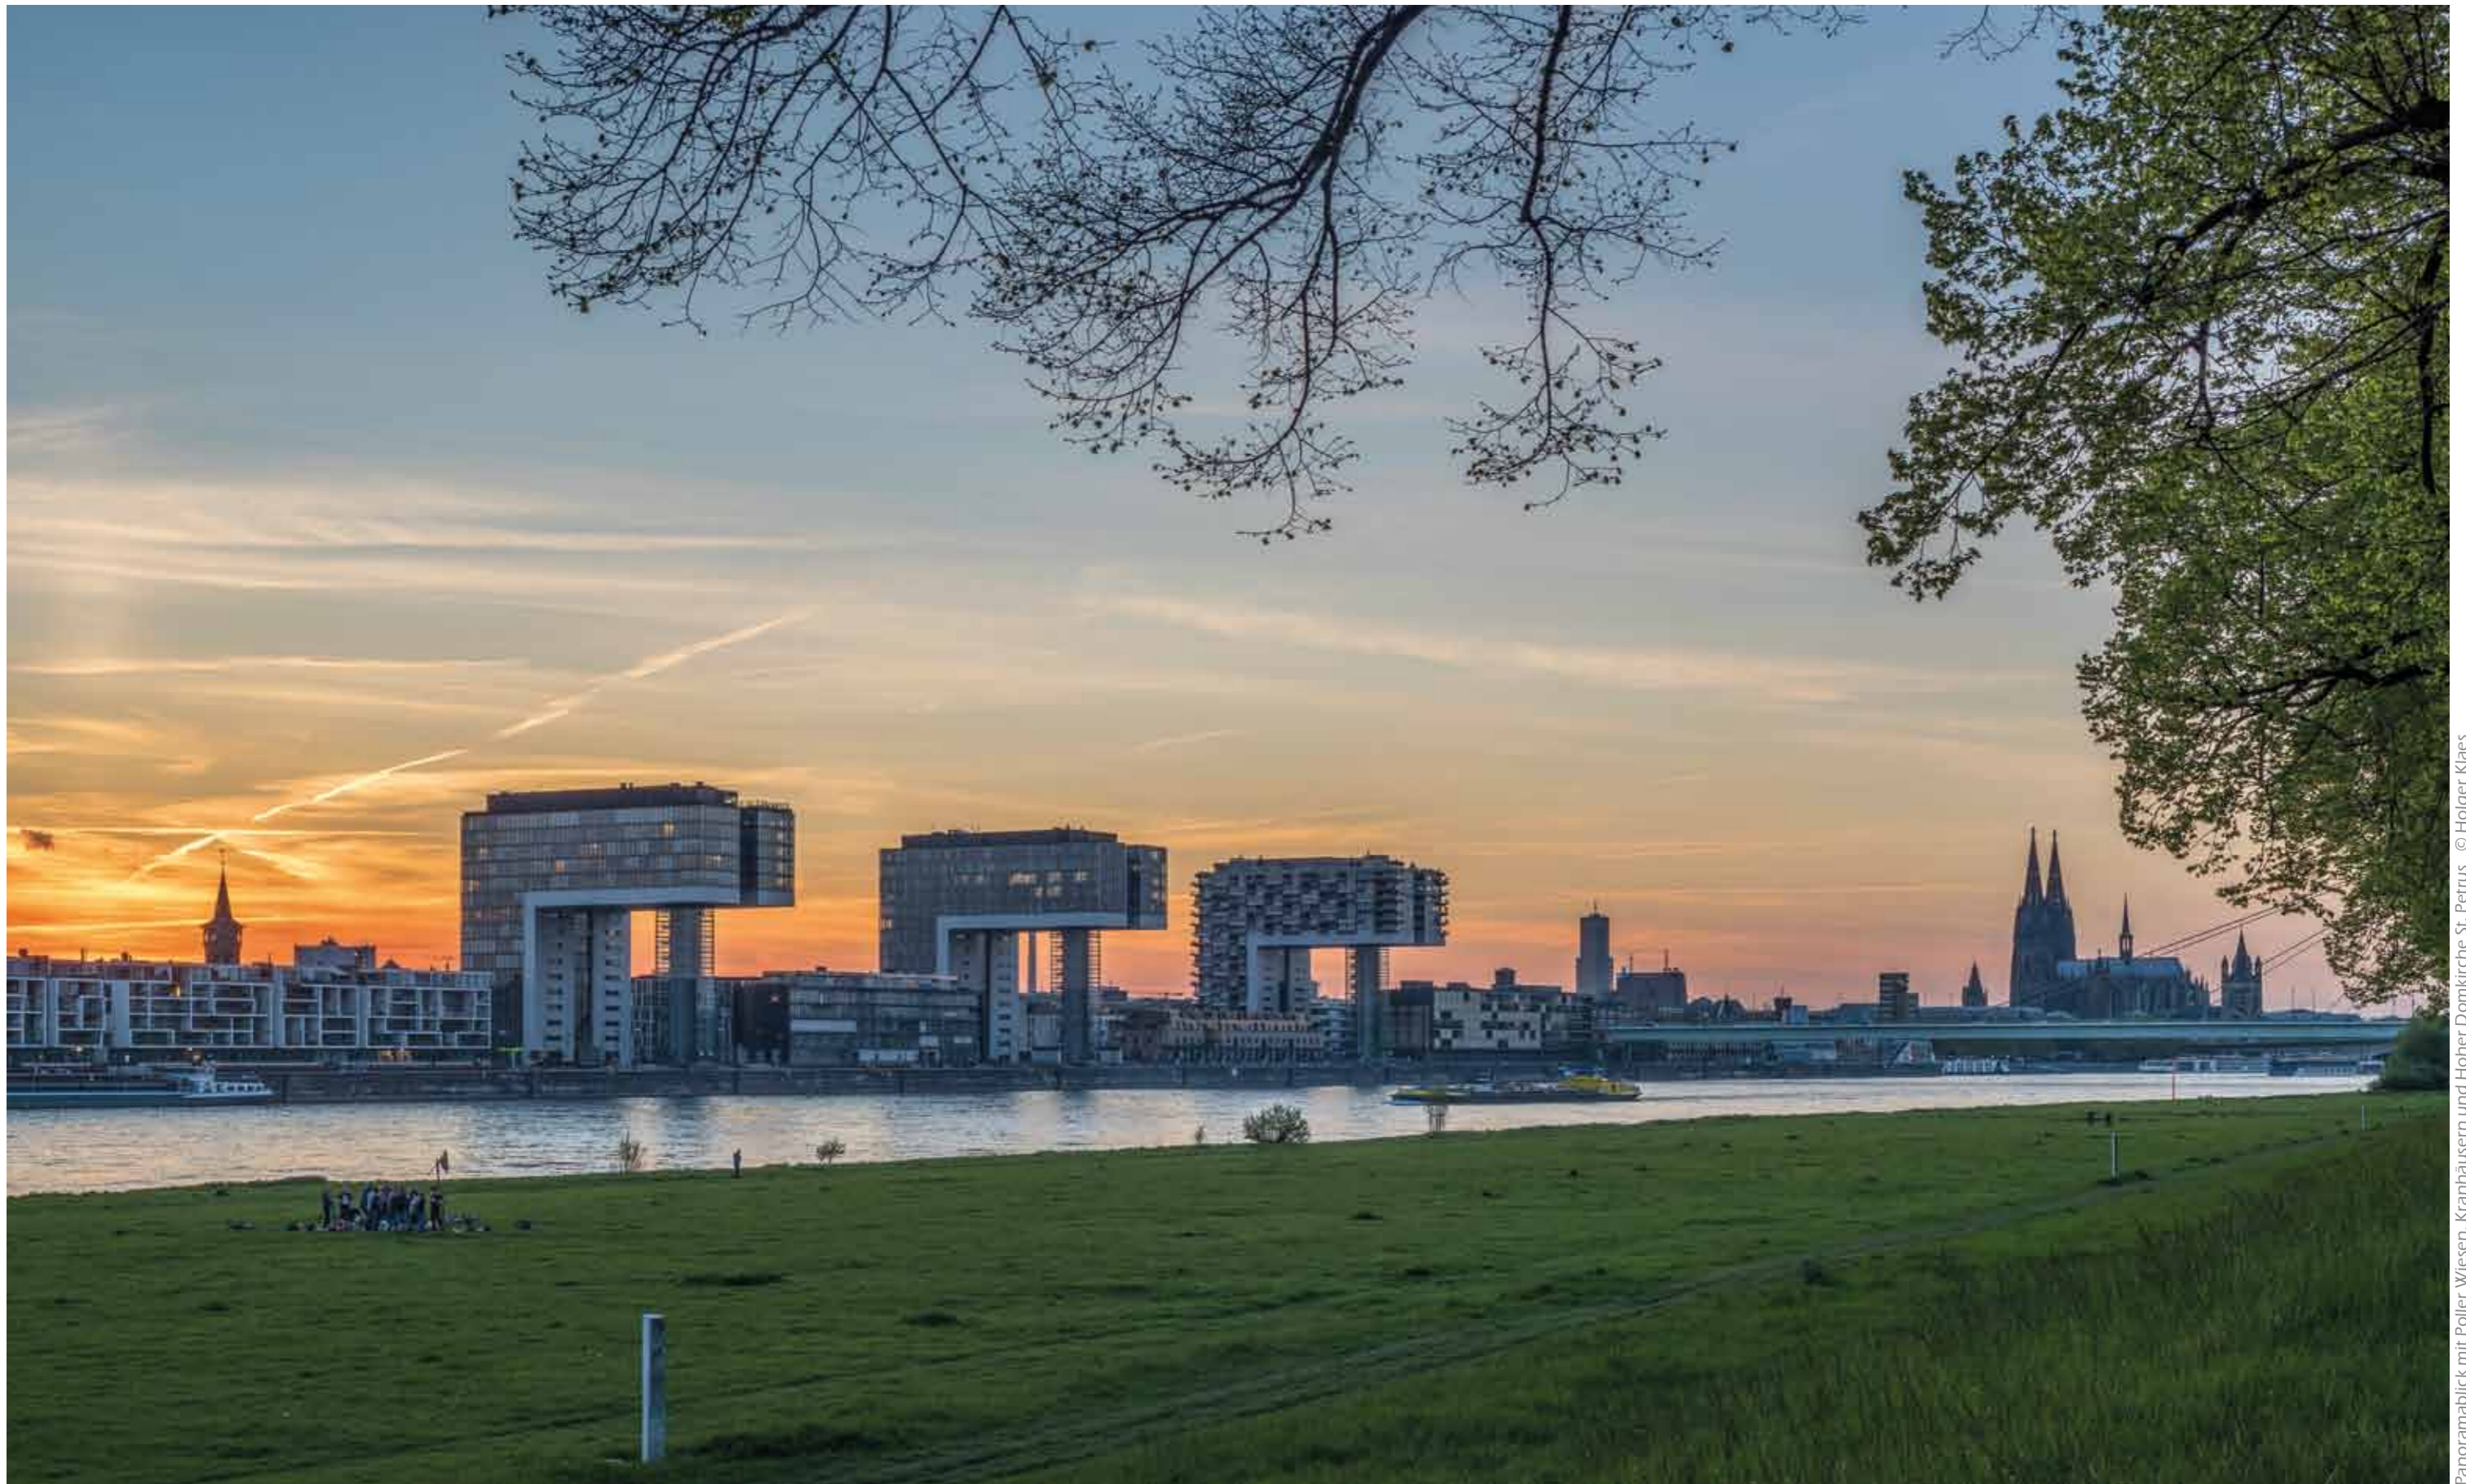

Panoramablick mit Poller Wiesen, Kranhäusern und Hoher Domkirche St. Petrus © Holger Klaes

	Montag	Dienstag	Mittwoch	Donnerstag	Freitag	Samstag	Sonntag	KW
5 2019	29	30	1 Tag der Arbeit <small>alle BL</small>	2	3	4	5 ●	18
	6	7	8	9	10	11	12 ○ Muttertag <small>alle BL</small>	19
	13	14	15	16	17	18○	19	20
	20	21	22	23	24	25	26 ○	21
	27	28	29	30 Christi Himmelfahrt <small>alle BL</small>	31	1	2	22