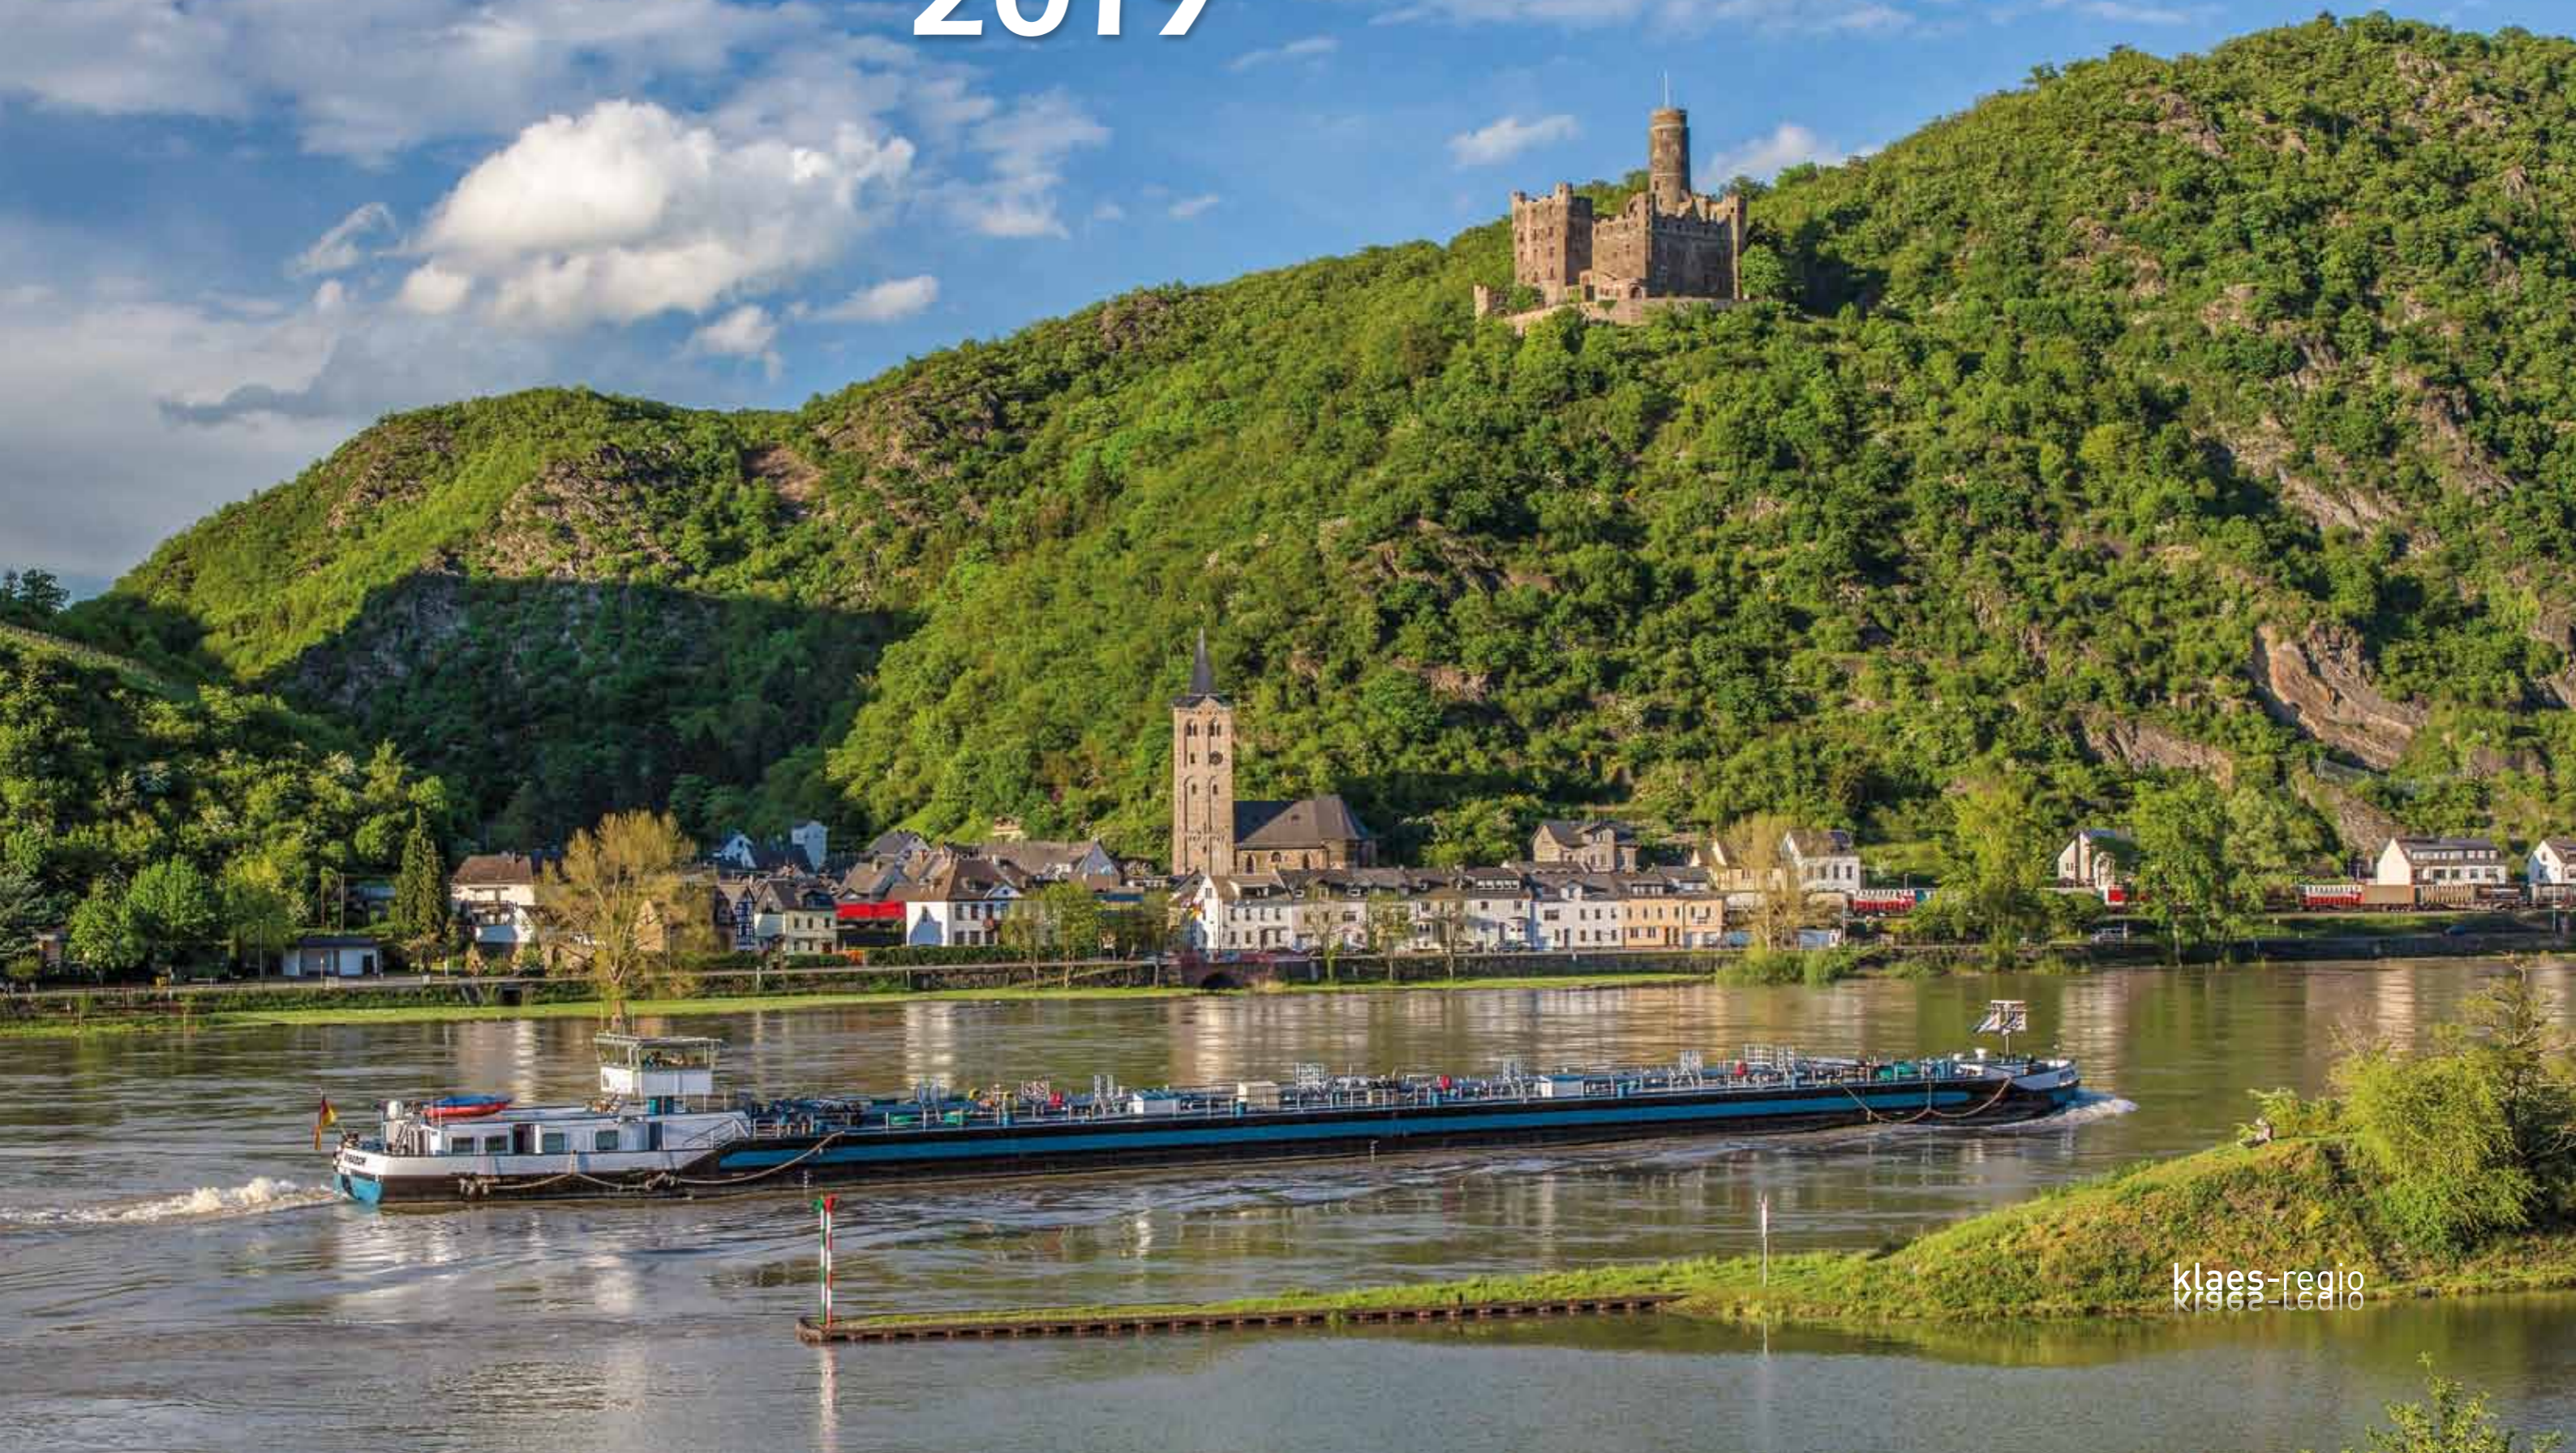

Der Rhein

von Mainz bis Köln

2019

Blick vom Rheinsteig auf Boppard © Klaes-images/Albert Wirtz

	Montag	Dienstag	Mittwoch	Donnerstag	Freitag	Samstag	Sonntag	KW
1 2019	31	1 Neujahr <small>alle BL</small>	2	3	4	5	6 [●] Heilige Drei Könige <small>BW, BY, ST</small>	1
	7	8	9	10	11	12	13	2
	14 [○]	15	16	17	18	19	20	3
	21 [○]	22	23	24	25	26	27 [○]	4
	28	29	30	31	1	2	3	5