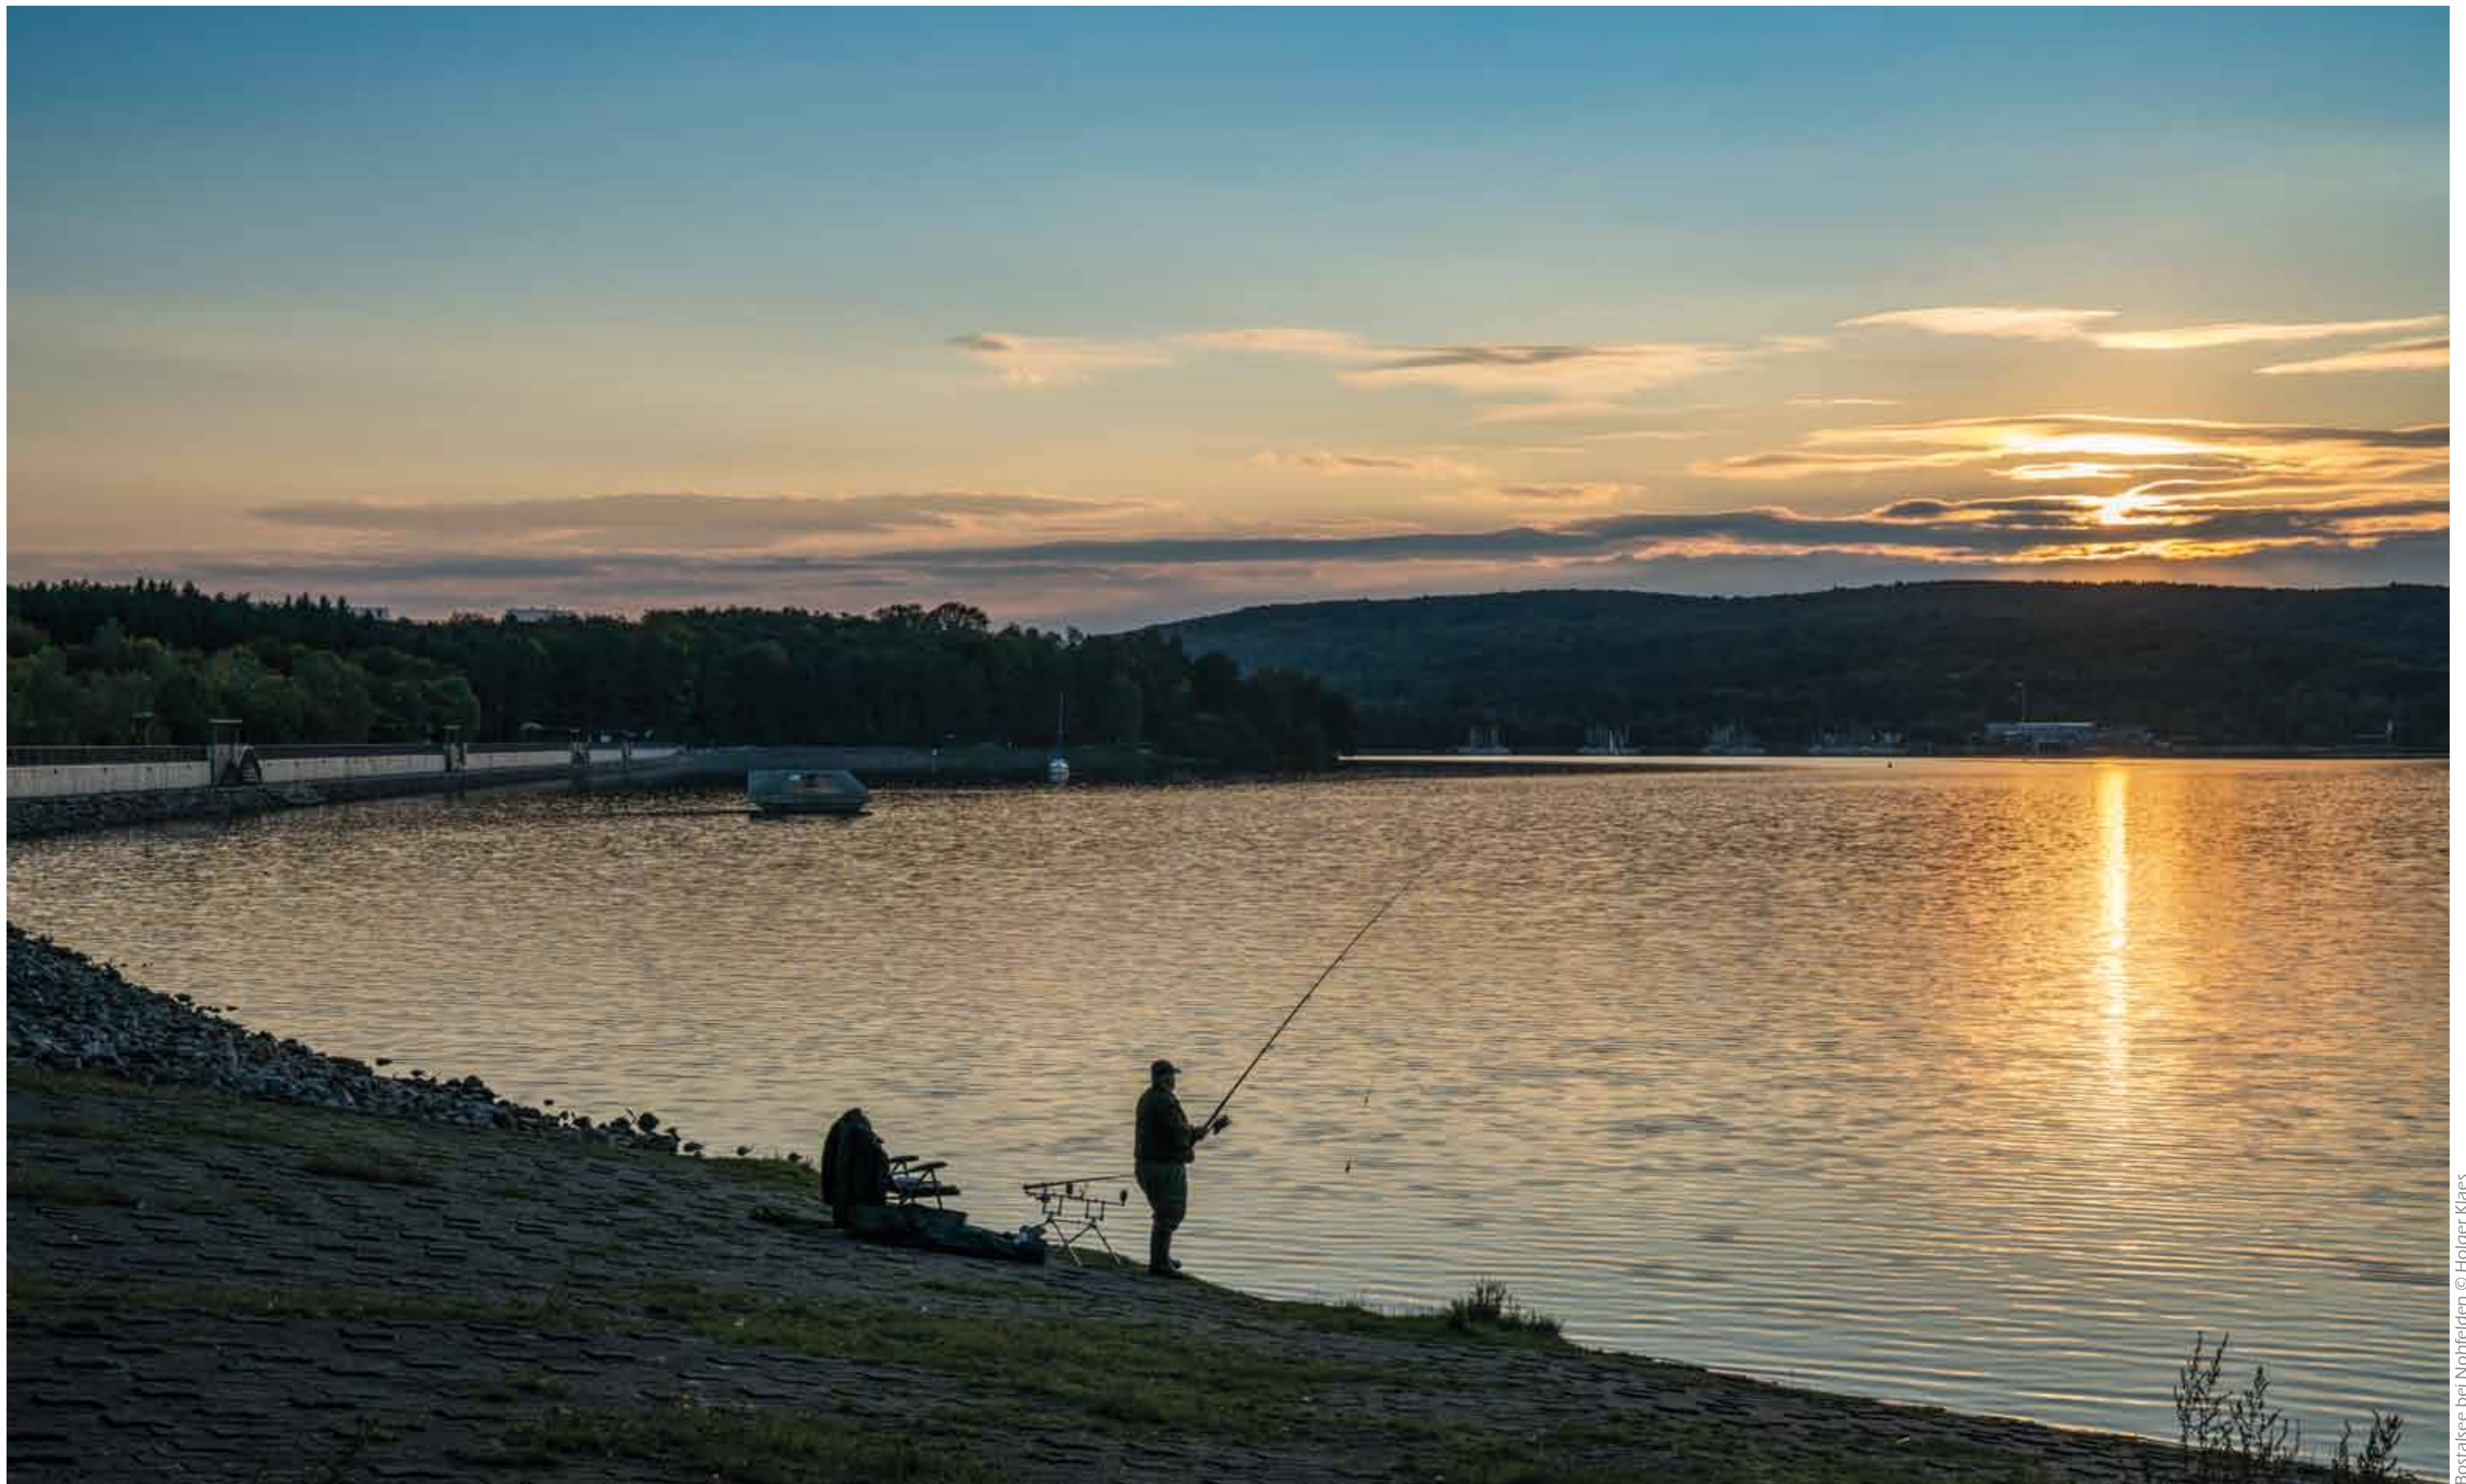

Bostalsee bei Nohfelden © Holger Kläes

11
2019

Montag	Dienstag	Mittwoch	Donnerstag	Freitag	Samstag	Sonntag	KW
28	29	30	31	1 Allerheiligen BW, BY, NW, RP, SL	2 Allerseelen alle BL	3	44
4⁰	5	6	7	8	9	10	45
11 Martinstag alle BL	12⁰	13	14	15	16	17 Volkstrauertag alle BL	46
18	19⁰	20 Buß- und Betttag SN	21	22	23	24 Totensonntag alle BL	47
25	26⁰	27	28	29	30	1	48