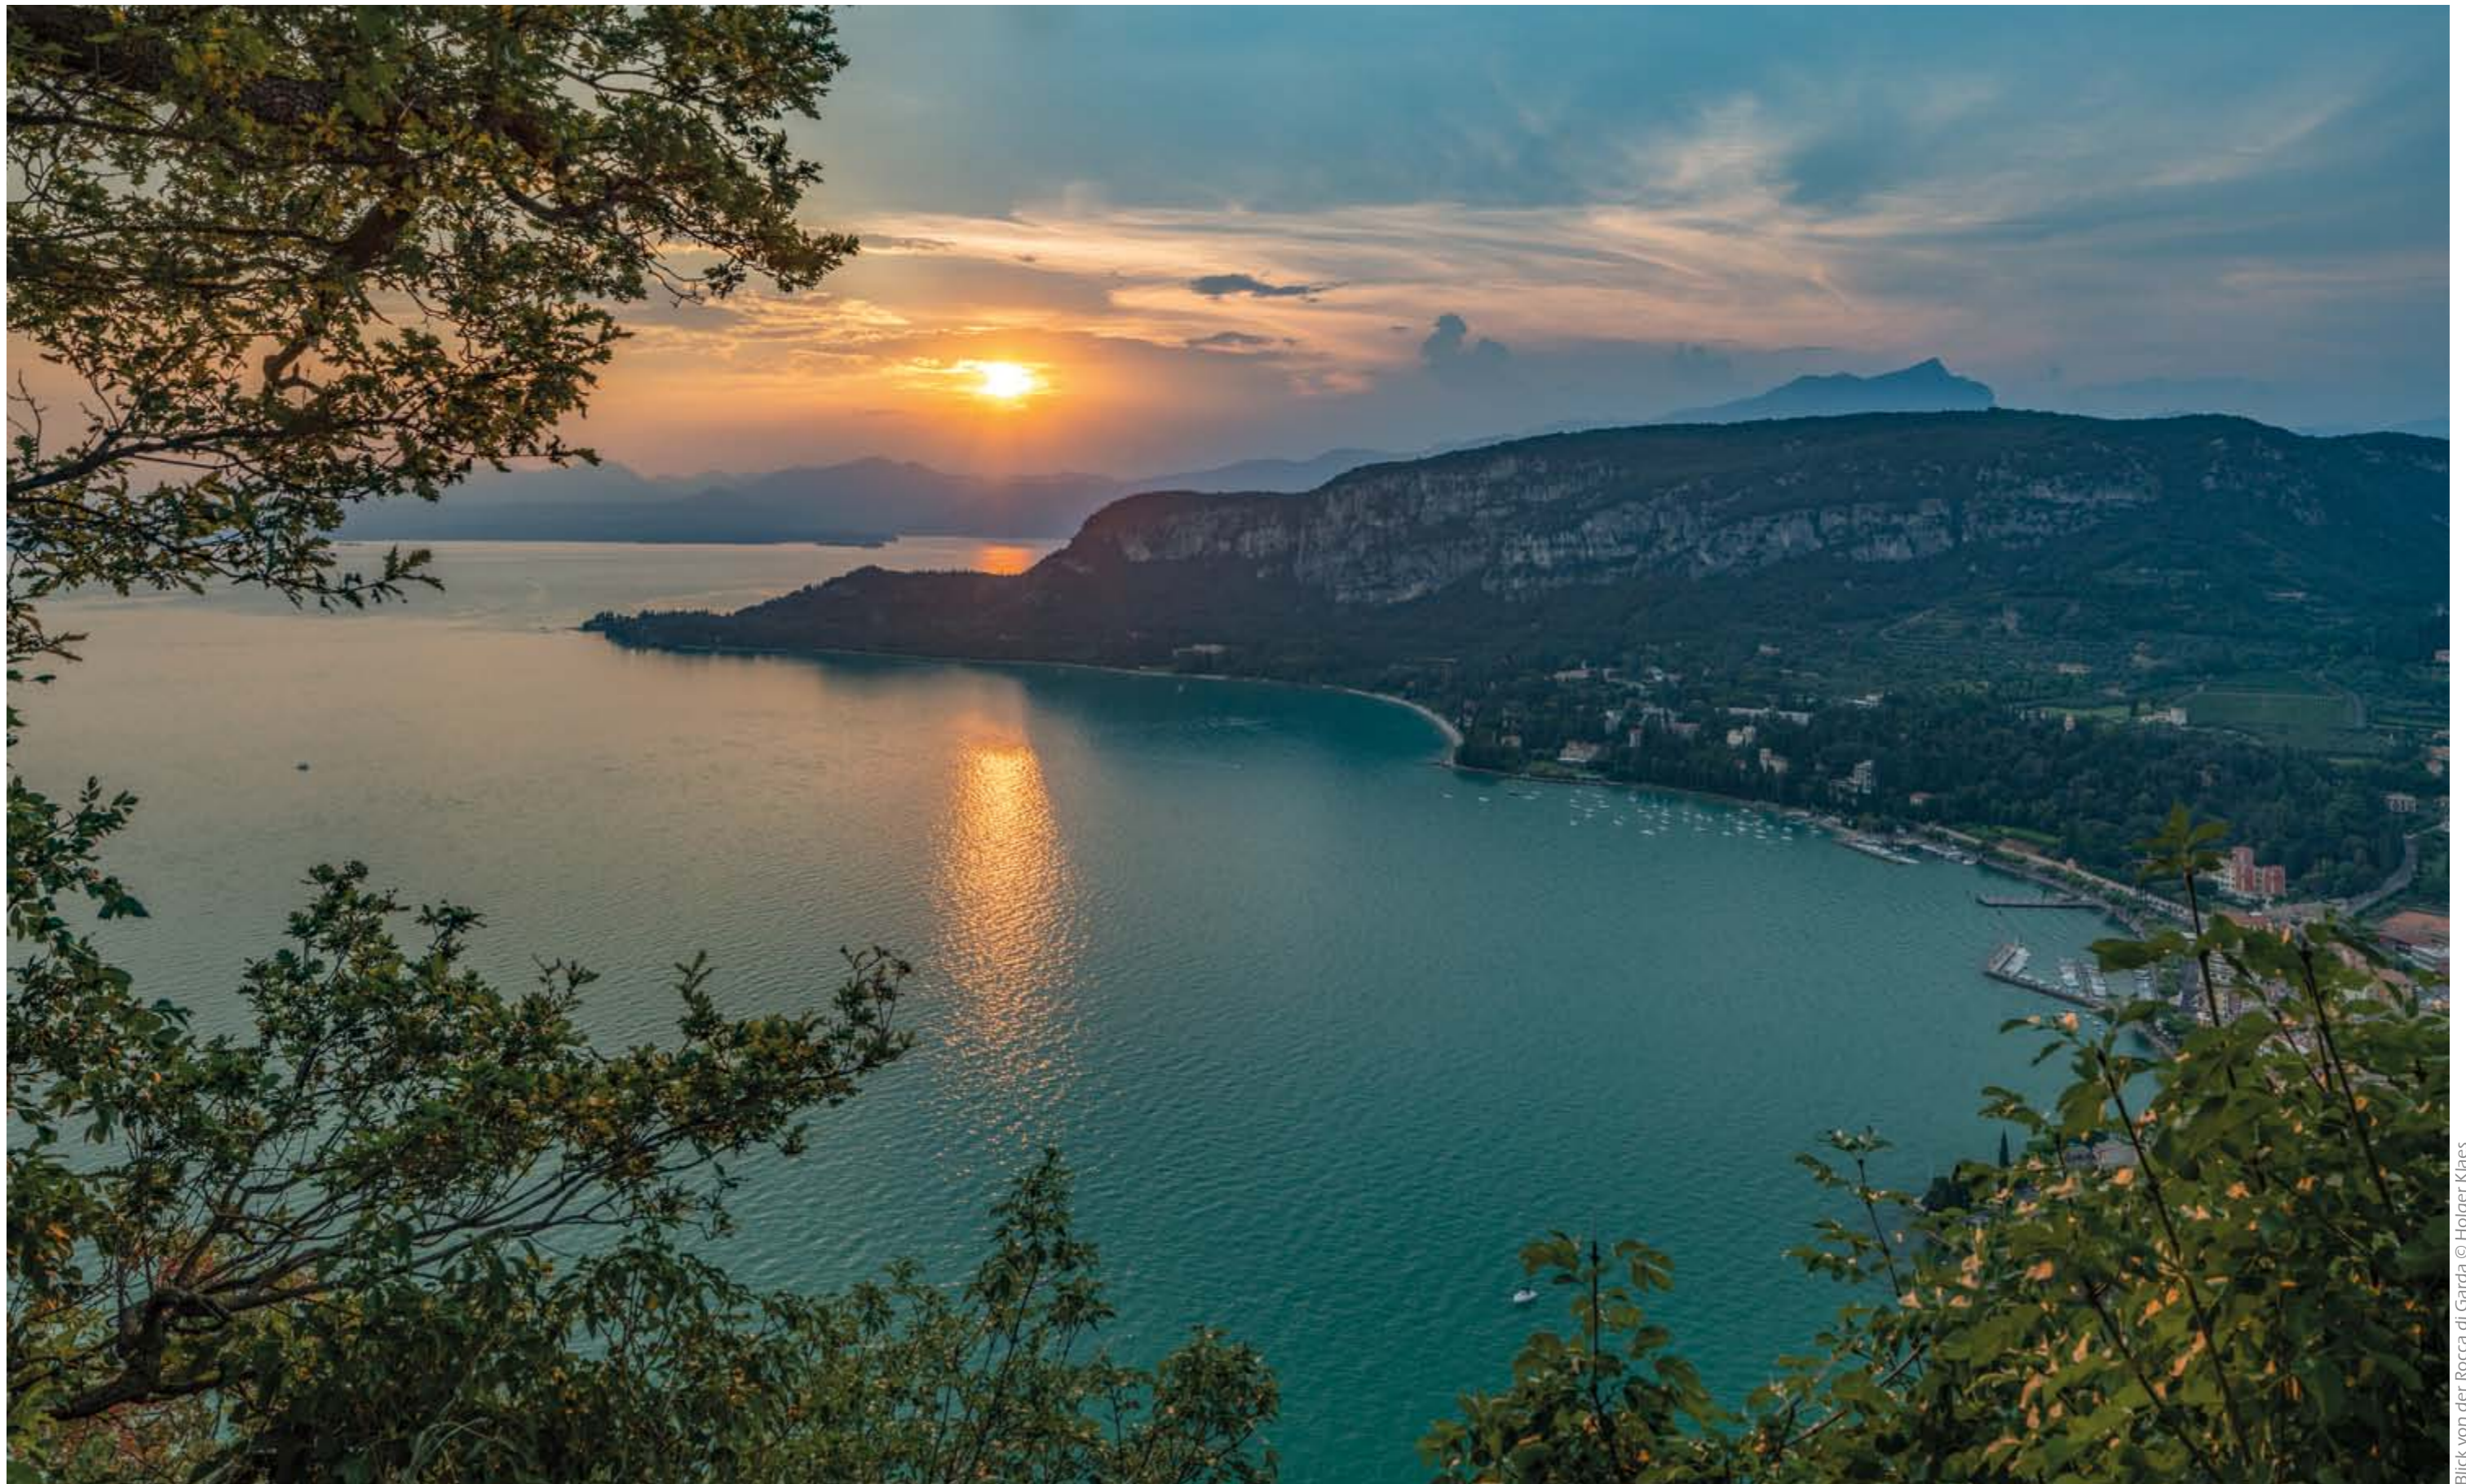

Blick von der Rocca di Garda © Holger Klies

11
2020

Montag

26
2 Allerseelen alle BL
9
16
23
30°

Dienstag

27
3
10
17
24
1

Mittwoch

28
4
11 Martinstag alle BL
18 Buß- und Bettag SN
25
2

Donnerstag

29
5
12
19
26
3

Freitag

30
6
13
20
27
4

Samstag

31
7
14
21
28
5

Sonntag

1 Allerheiligen BW, BY, NW, RP, SL
8°
15° Volkstrauertag alle BL
22° Totensonntag alle BL
29 1. Advent alle BL
6

KW

44
45
46
47
48
49