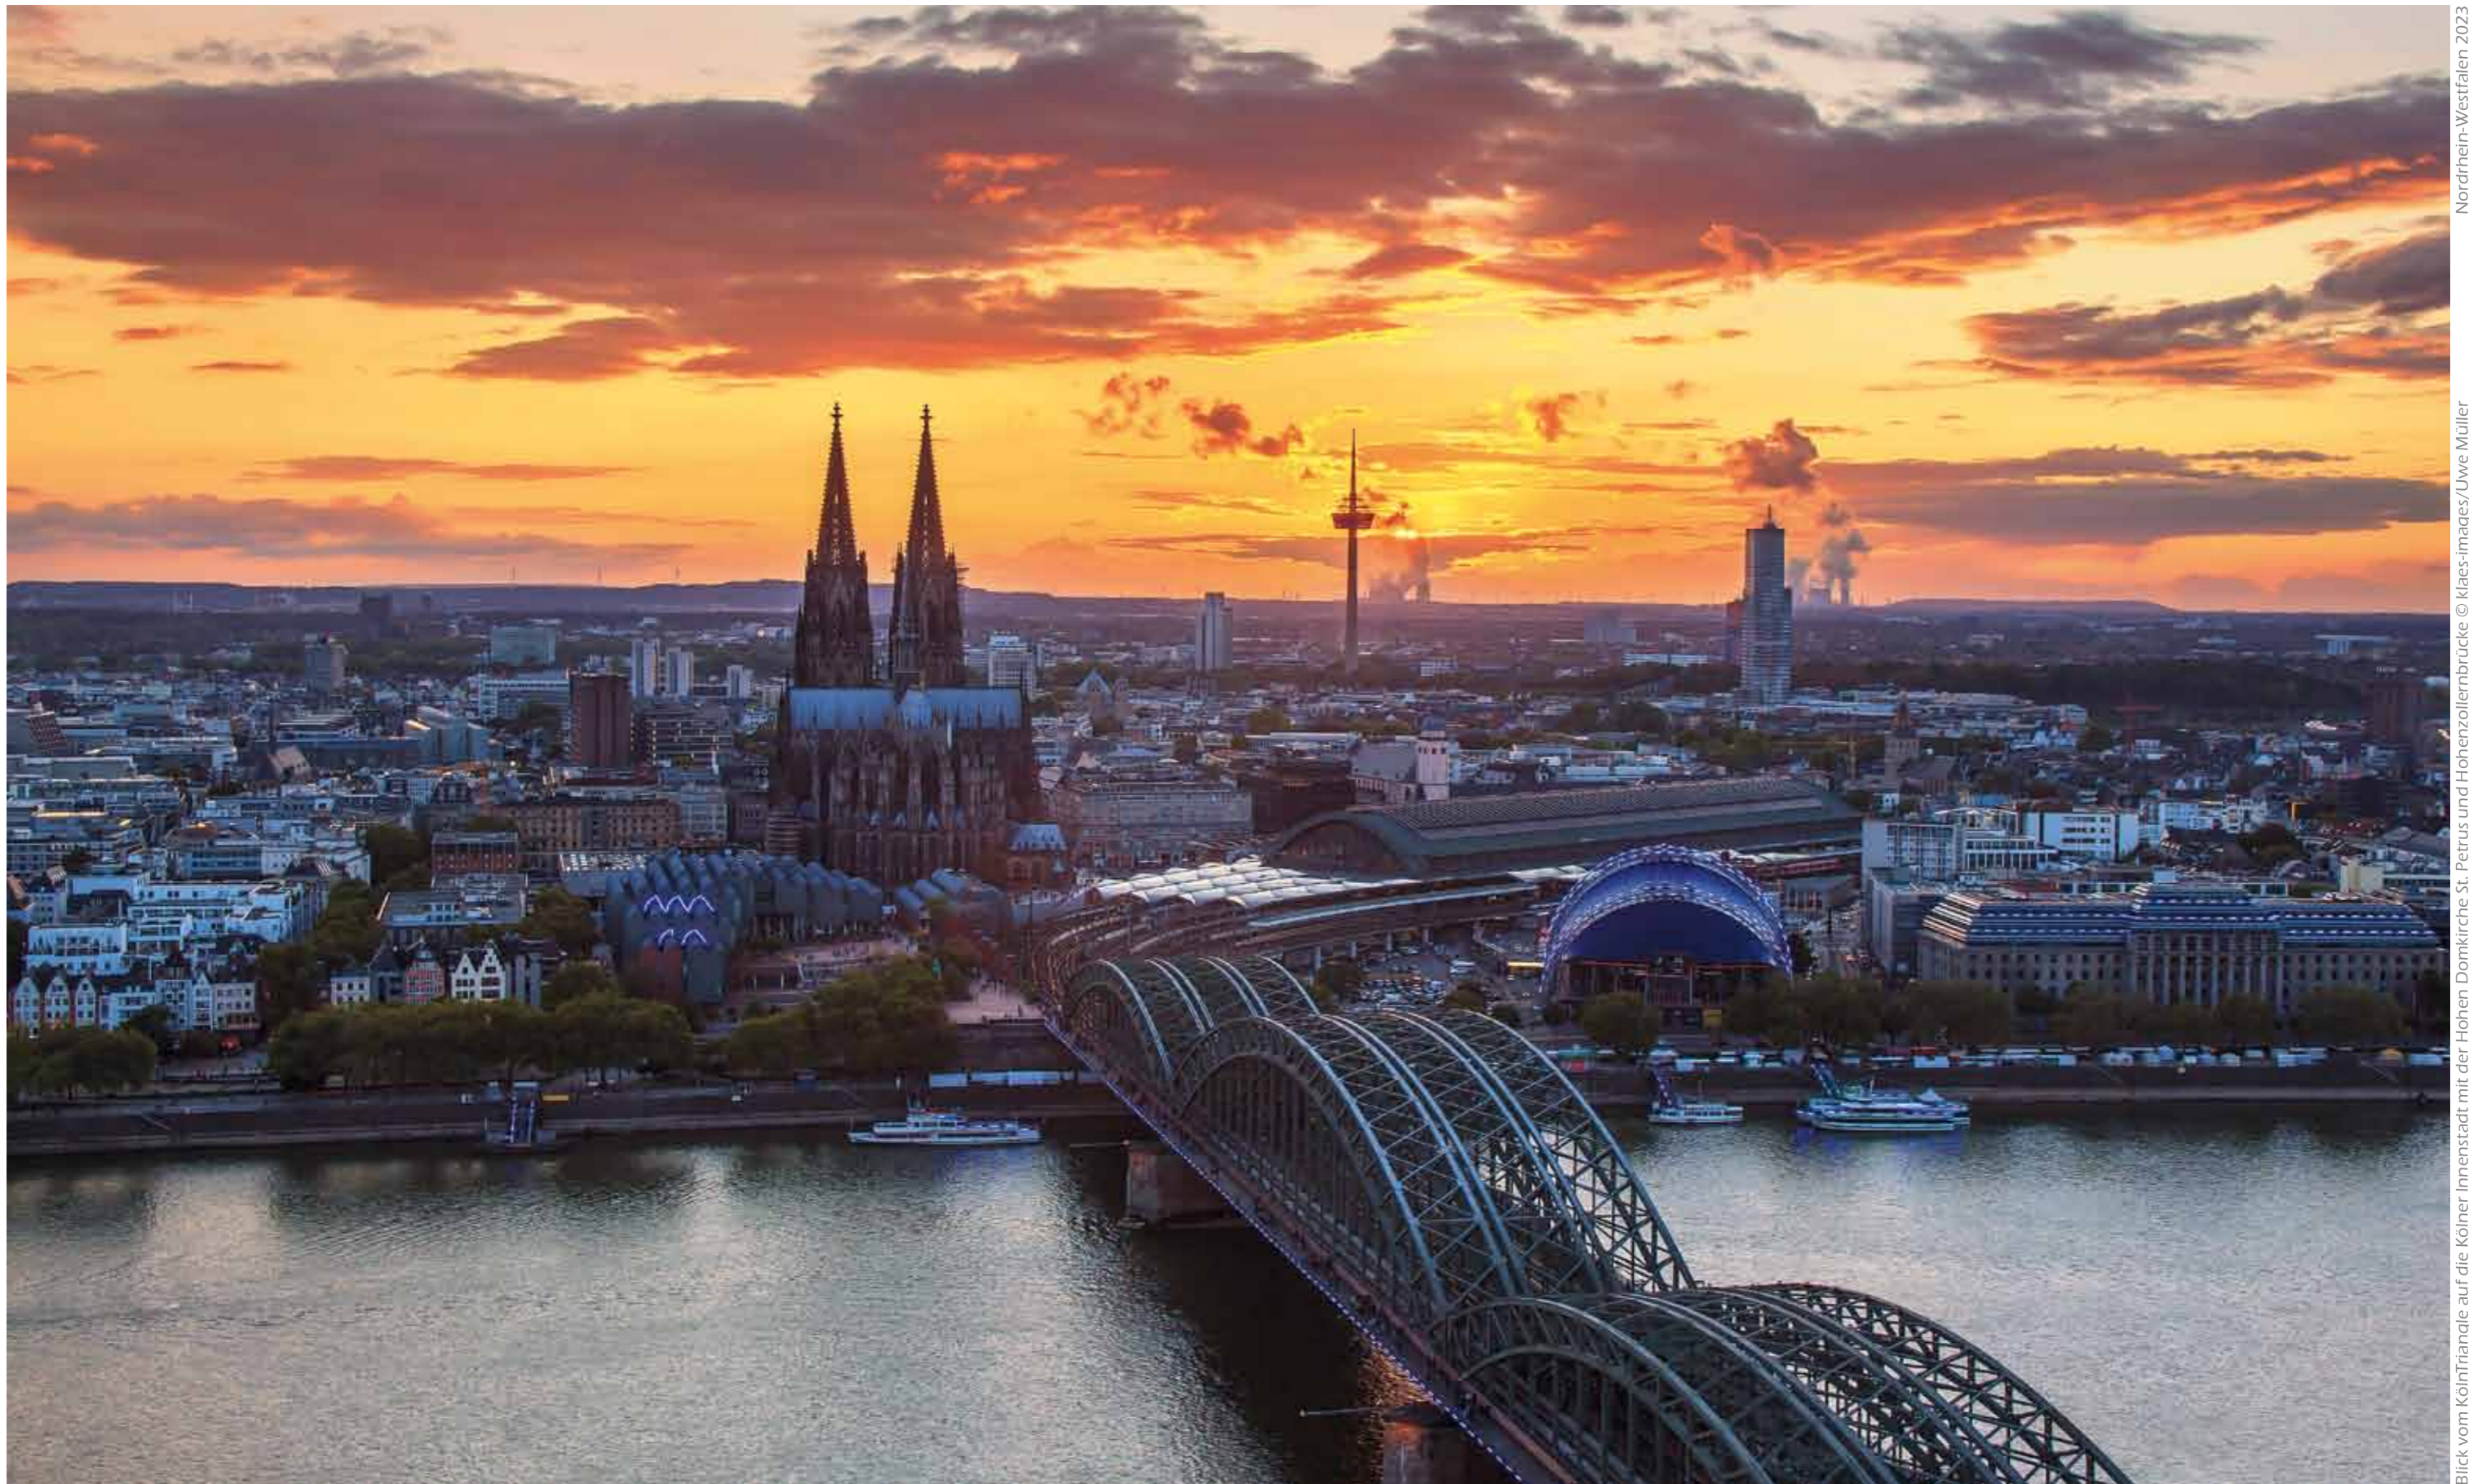

Montag	Dienstag	Mittwoch	Donnerstag	Freitag	Samstag	Sonntag	KW
6 2023	29	30	31	1 Sommeranfang, meteorologisch	2	3	4°	22
	5	6	7	8 Fronleichnam BW, BY, HE, NW, RP, SL	9	10°	11	23
	12	13	14	15	16	17 17. Juni 1953 alle BL	18°	24
	19	20	21 Sommeranfang	22	23	24 Johannistag alle BL	25	25
	26°	27	28	29 Peter und Paul alle BL	30	1	2	26