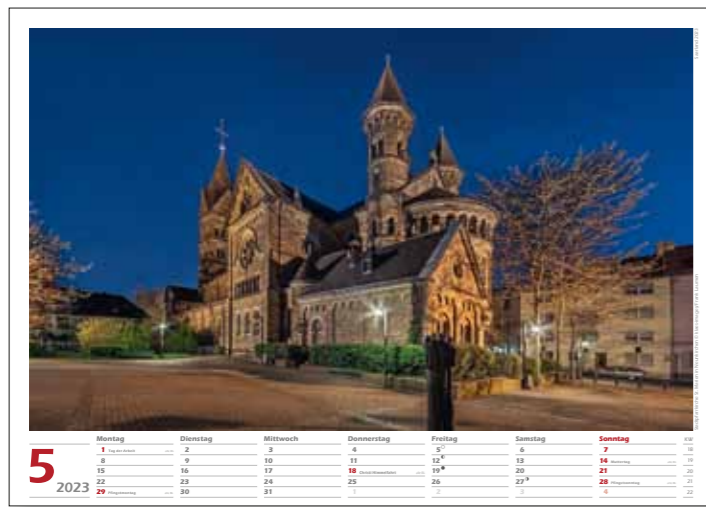

Titelfoto: Saarschleife bei Mettlach mit Baumwipfelpfad (Luftbild) © Huber-Images/H.-G. Eiben

klaes-regio
Klaes-Regio

klaes-regio Fotoverlag | Holger Klaes
Hünger 3 | D-42929 Wermelskirchen
www.klaes-regio.com | e-mail: post@klaes-w.de

klaes-images: Holger Klaes • Frank Laumen • Huber-Images: H.-P. Merten • H.-G. Eiben - Saarland 2023

Dieses Werk ist in vollem Umfang urheberrechtlich geschützt. Copyright © Holger Klaes

Jede Verwertung, wie zum Beispiel die Verbreitung auf Online-Plattformen, der auszugsweise Nachdruck, die fotomechanische Verarbeitung sowie die Verarbeitung und Speicherung in elektronischen Systemen, bedarf der vorherigen Zustimmung.

Alle Angaben ohne Gewähr

Printed in Germany

empf. Verkaufspreis

16,00 €

ISBN: 978-3-96535-129-5