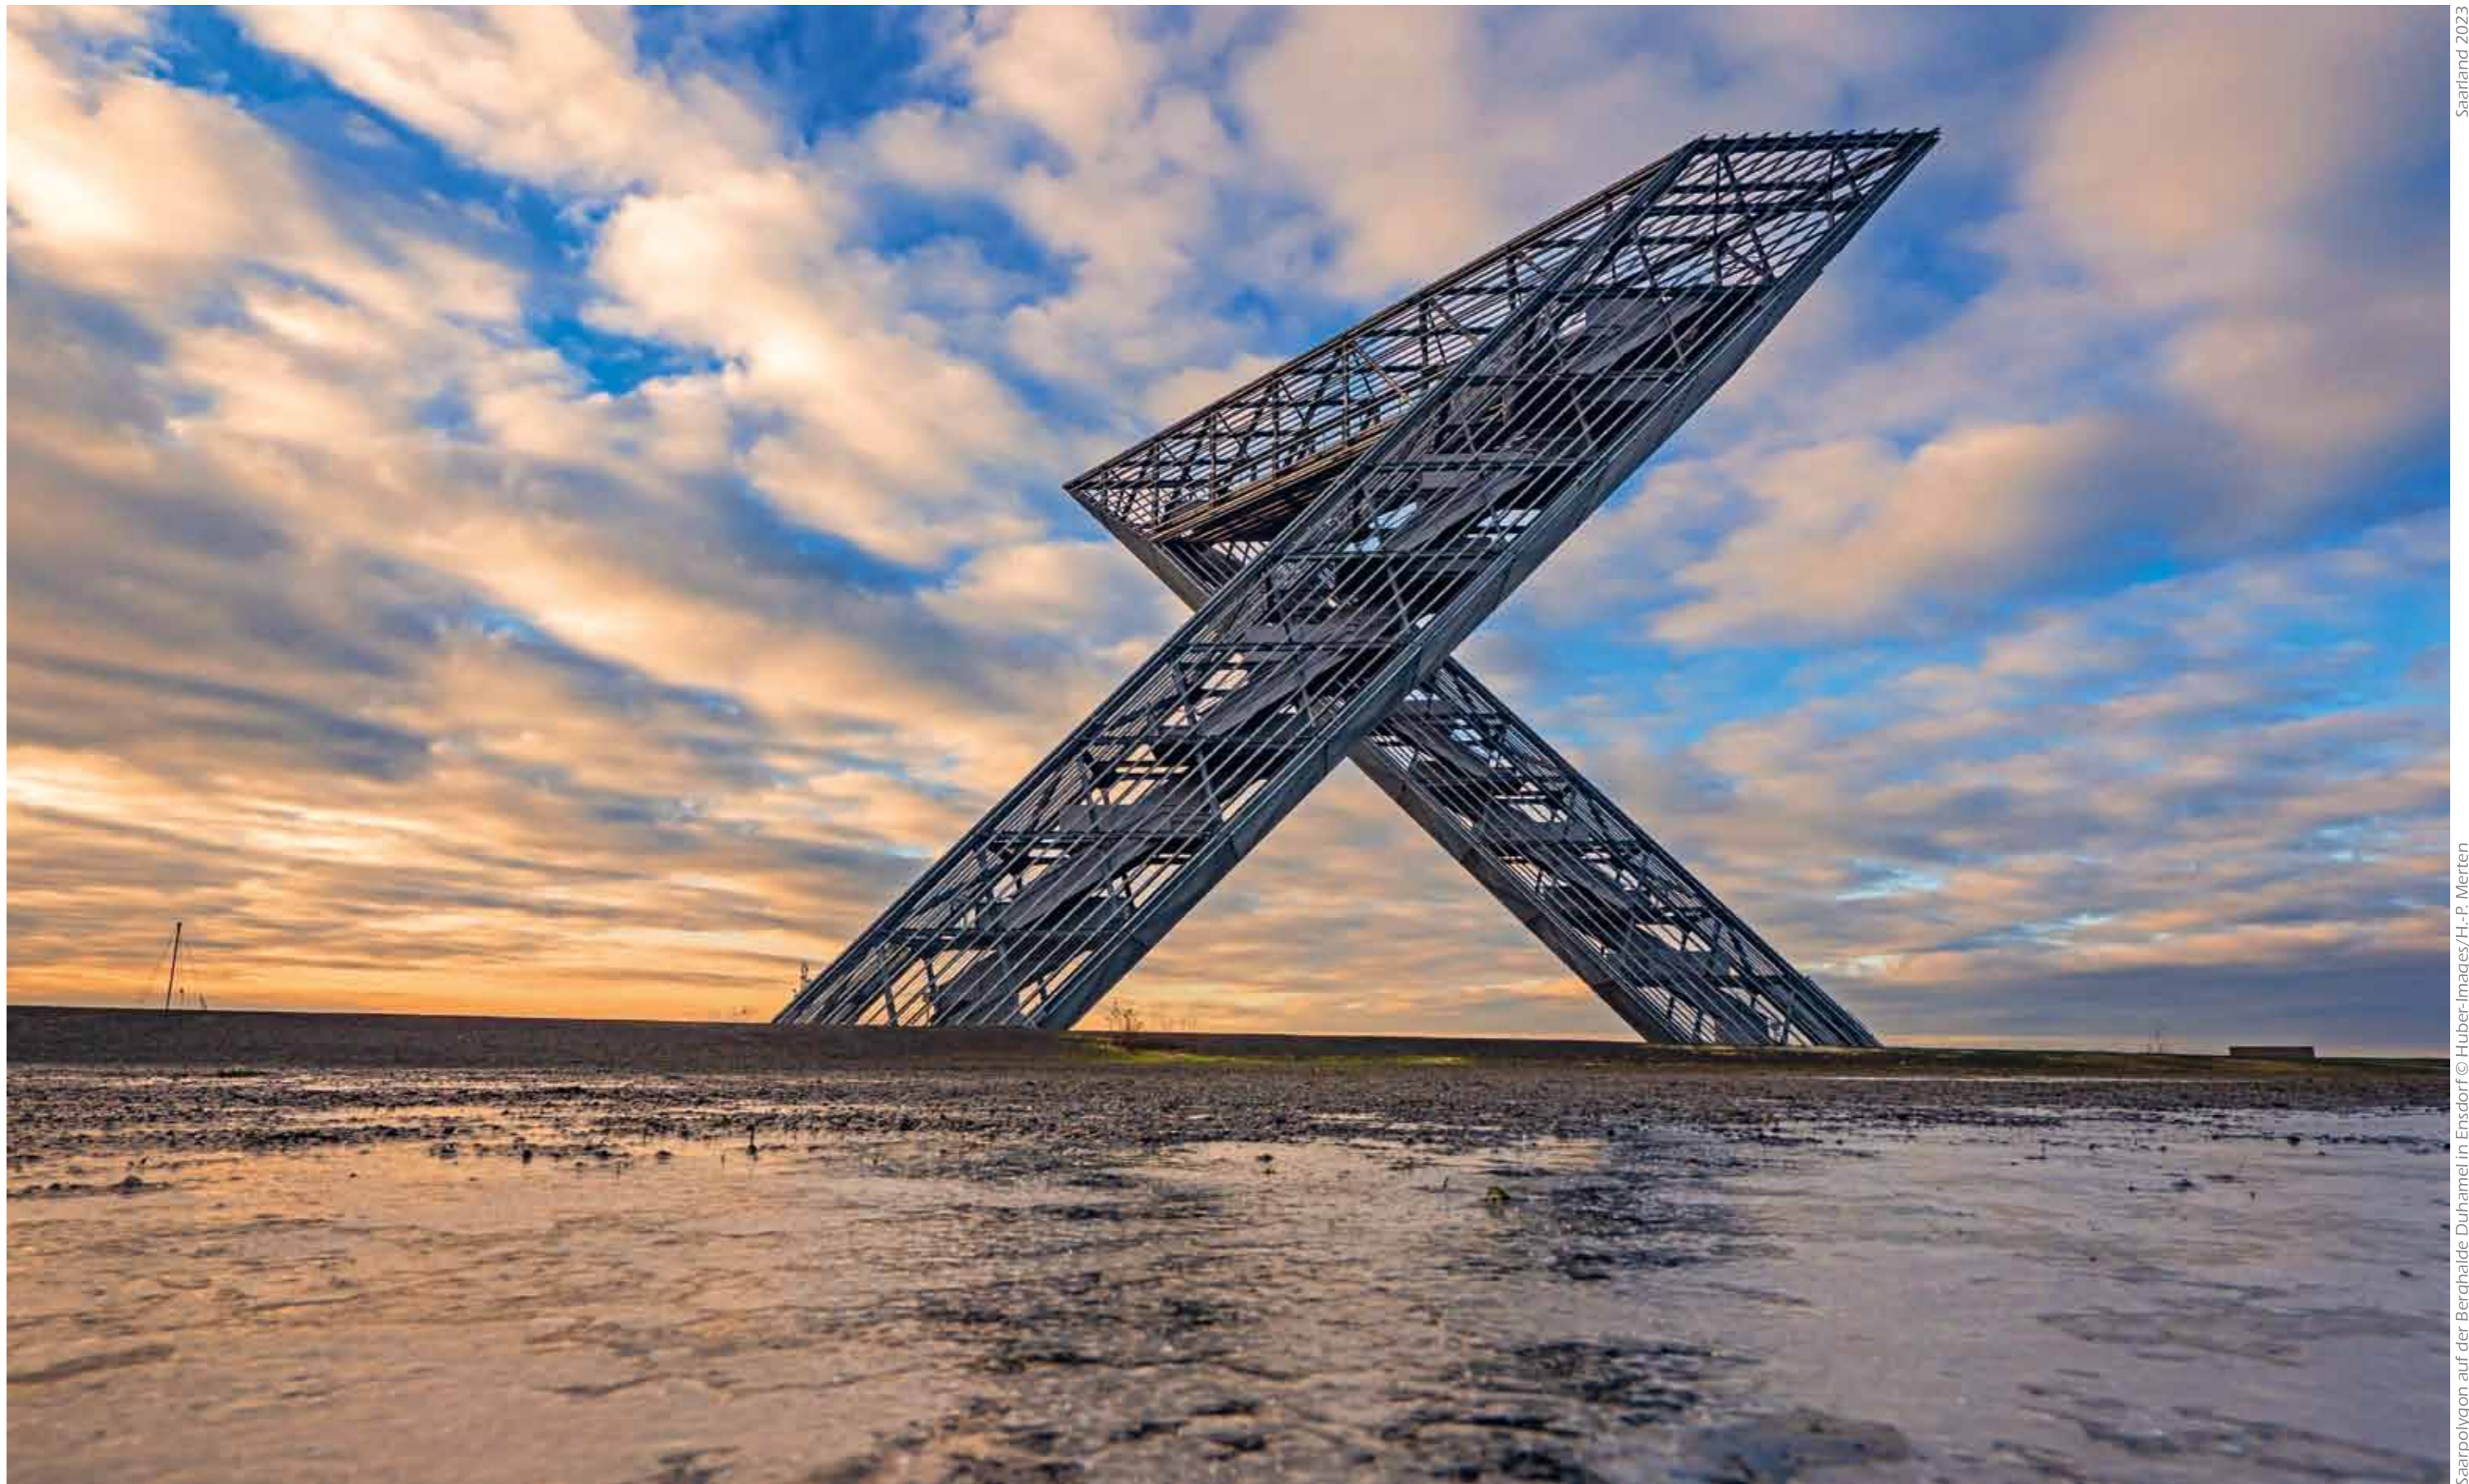

Montag	Dienstag	Mittwoch	Donnerstag	Freitag	Samstag	Sonntag	KW
2 2023	30	31	1	2	3	4	5⁰	05
	6	7	8	9	10	11	12	06
	13⁰	14 Valentinstag	15	16 Weiberfastnacht	17	18 Fastnachtssamstag	19 Fastnachtssonntag	07
	20⁰ Rosenmontag	21 Fastnacht	22 Aschermittwoch	23	24	25	26	08
	27⁰	28	1	2	3	4	5	09