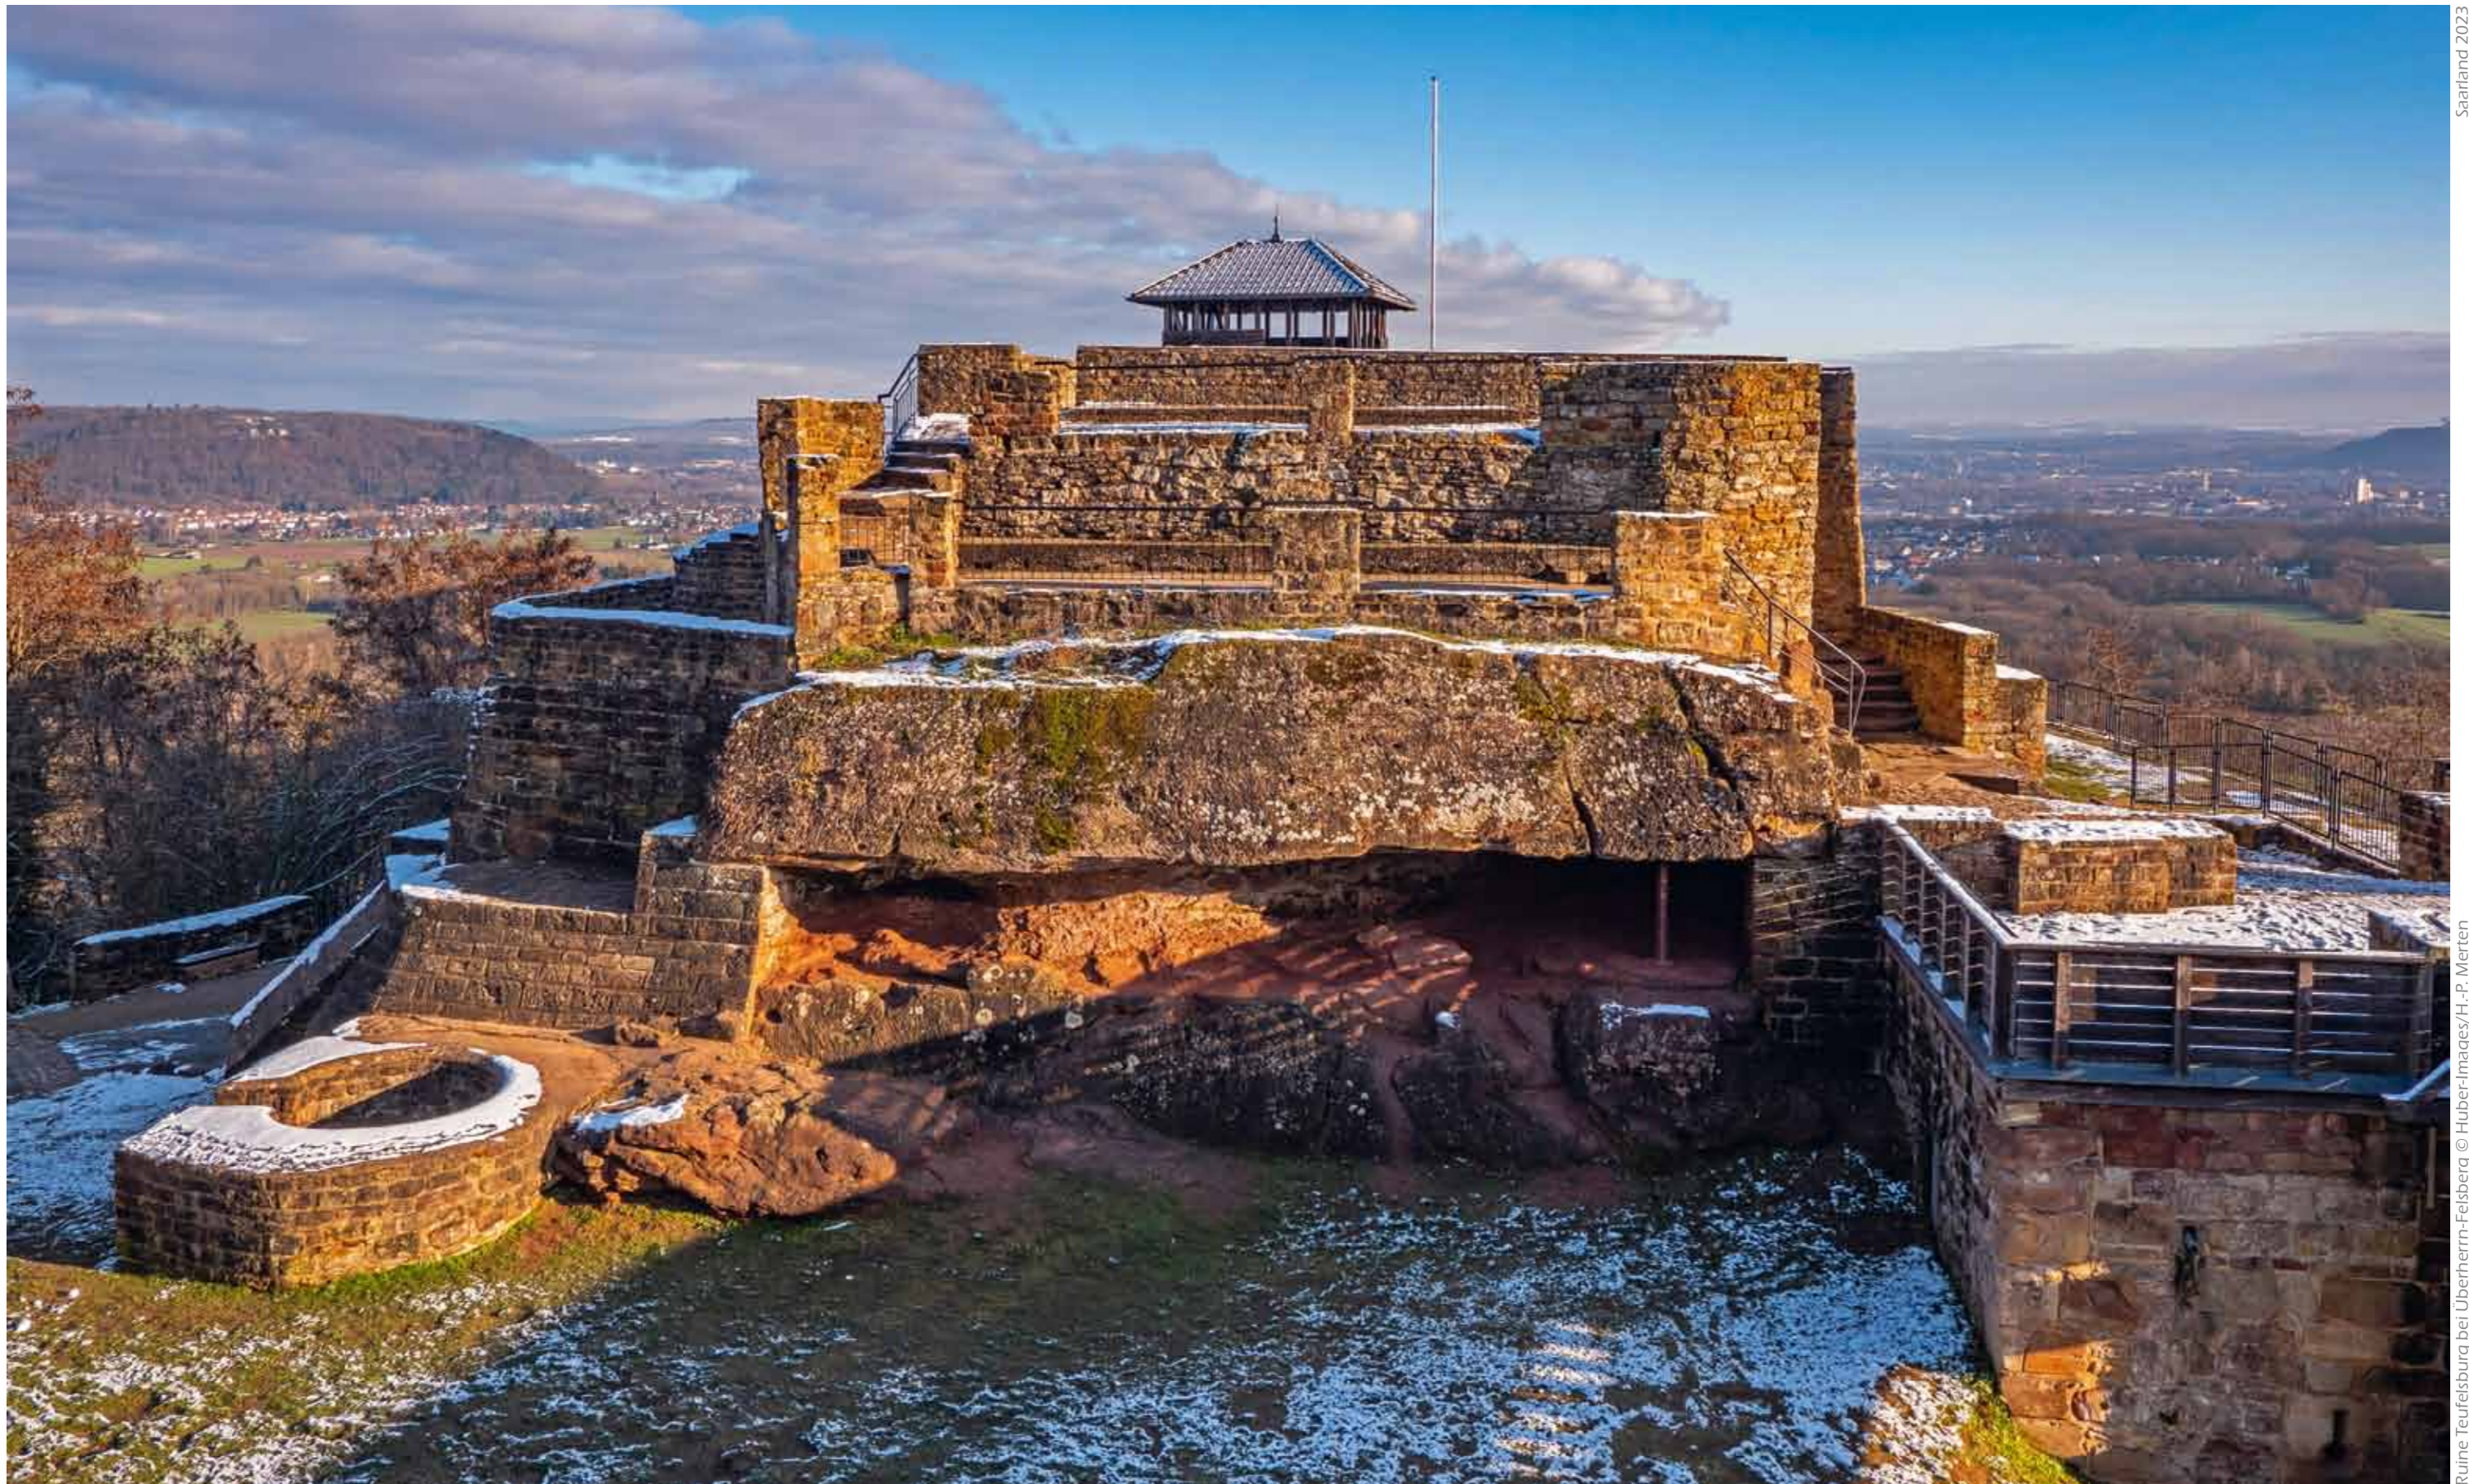

12
2023

Montag	Dienstag	Mittwoch	Donnerstag	Freitag	Samstag	Sonntag	KW
27	28	29	30	1 Winteranfang meteorologisch	2	3 1. Advent	alle BL 48
4 Barbaratag	5⁰	6 Nikolaus	7	8	9	10 2. Advent	alle BL 49
11	12[•]	13	14	15	16	17 3. Advent	alle BL 50
18	19⁰	20	21	22 Winteranfang	23	24 4. Advent Heiligabend	alle BL alle BL 51
25 1. Weihnachtsfeiertag	26 2. Weihnachtsfeiertag	27⁰	28	29	30	31 Silvester	alle BL 52