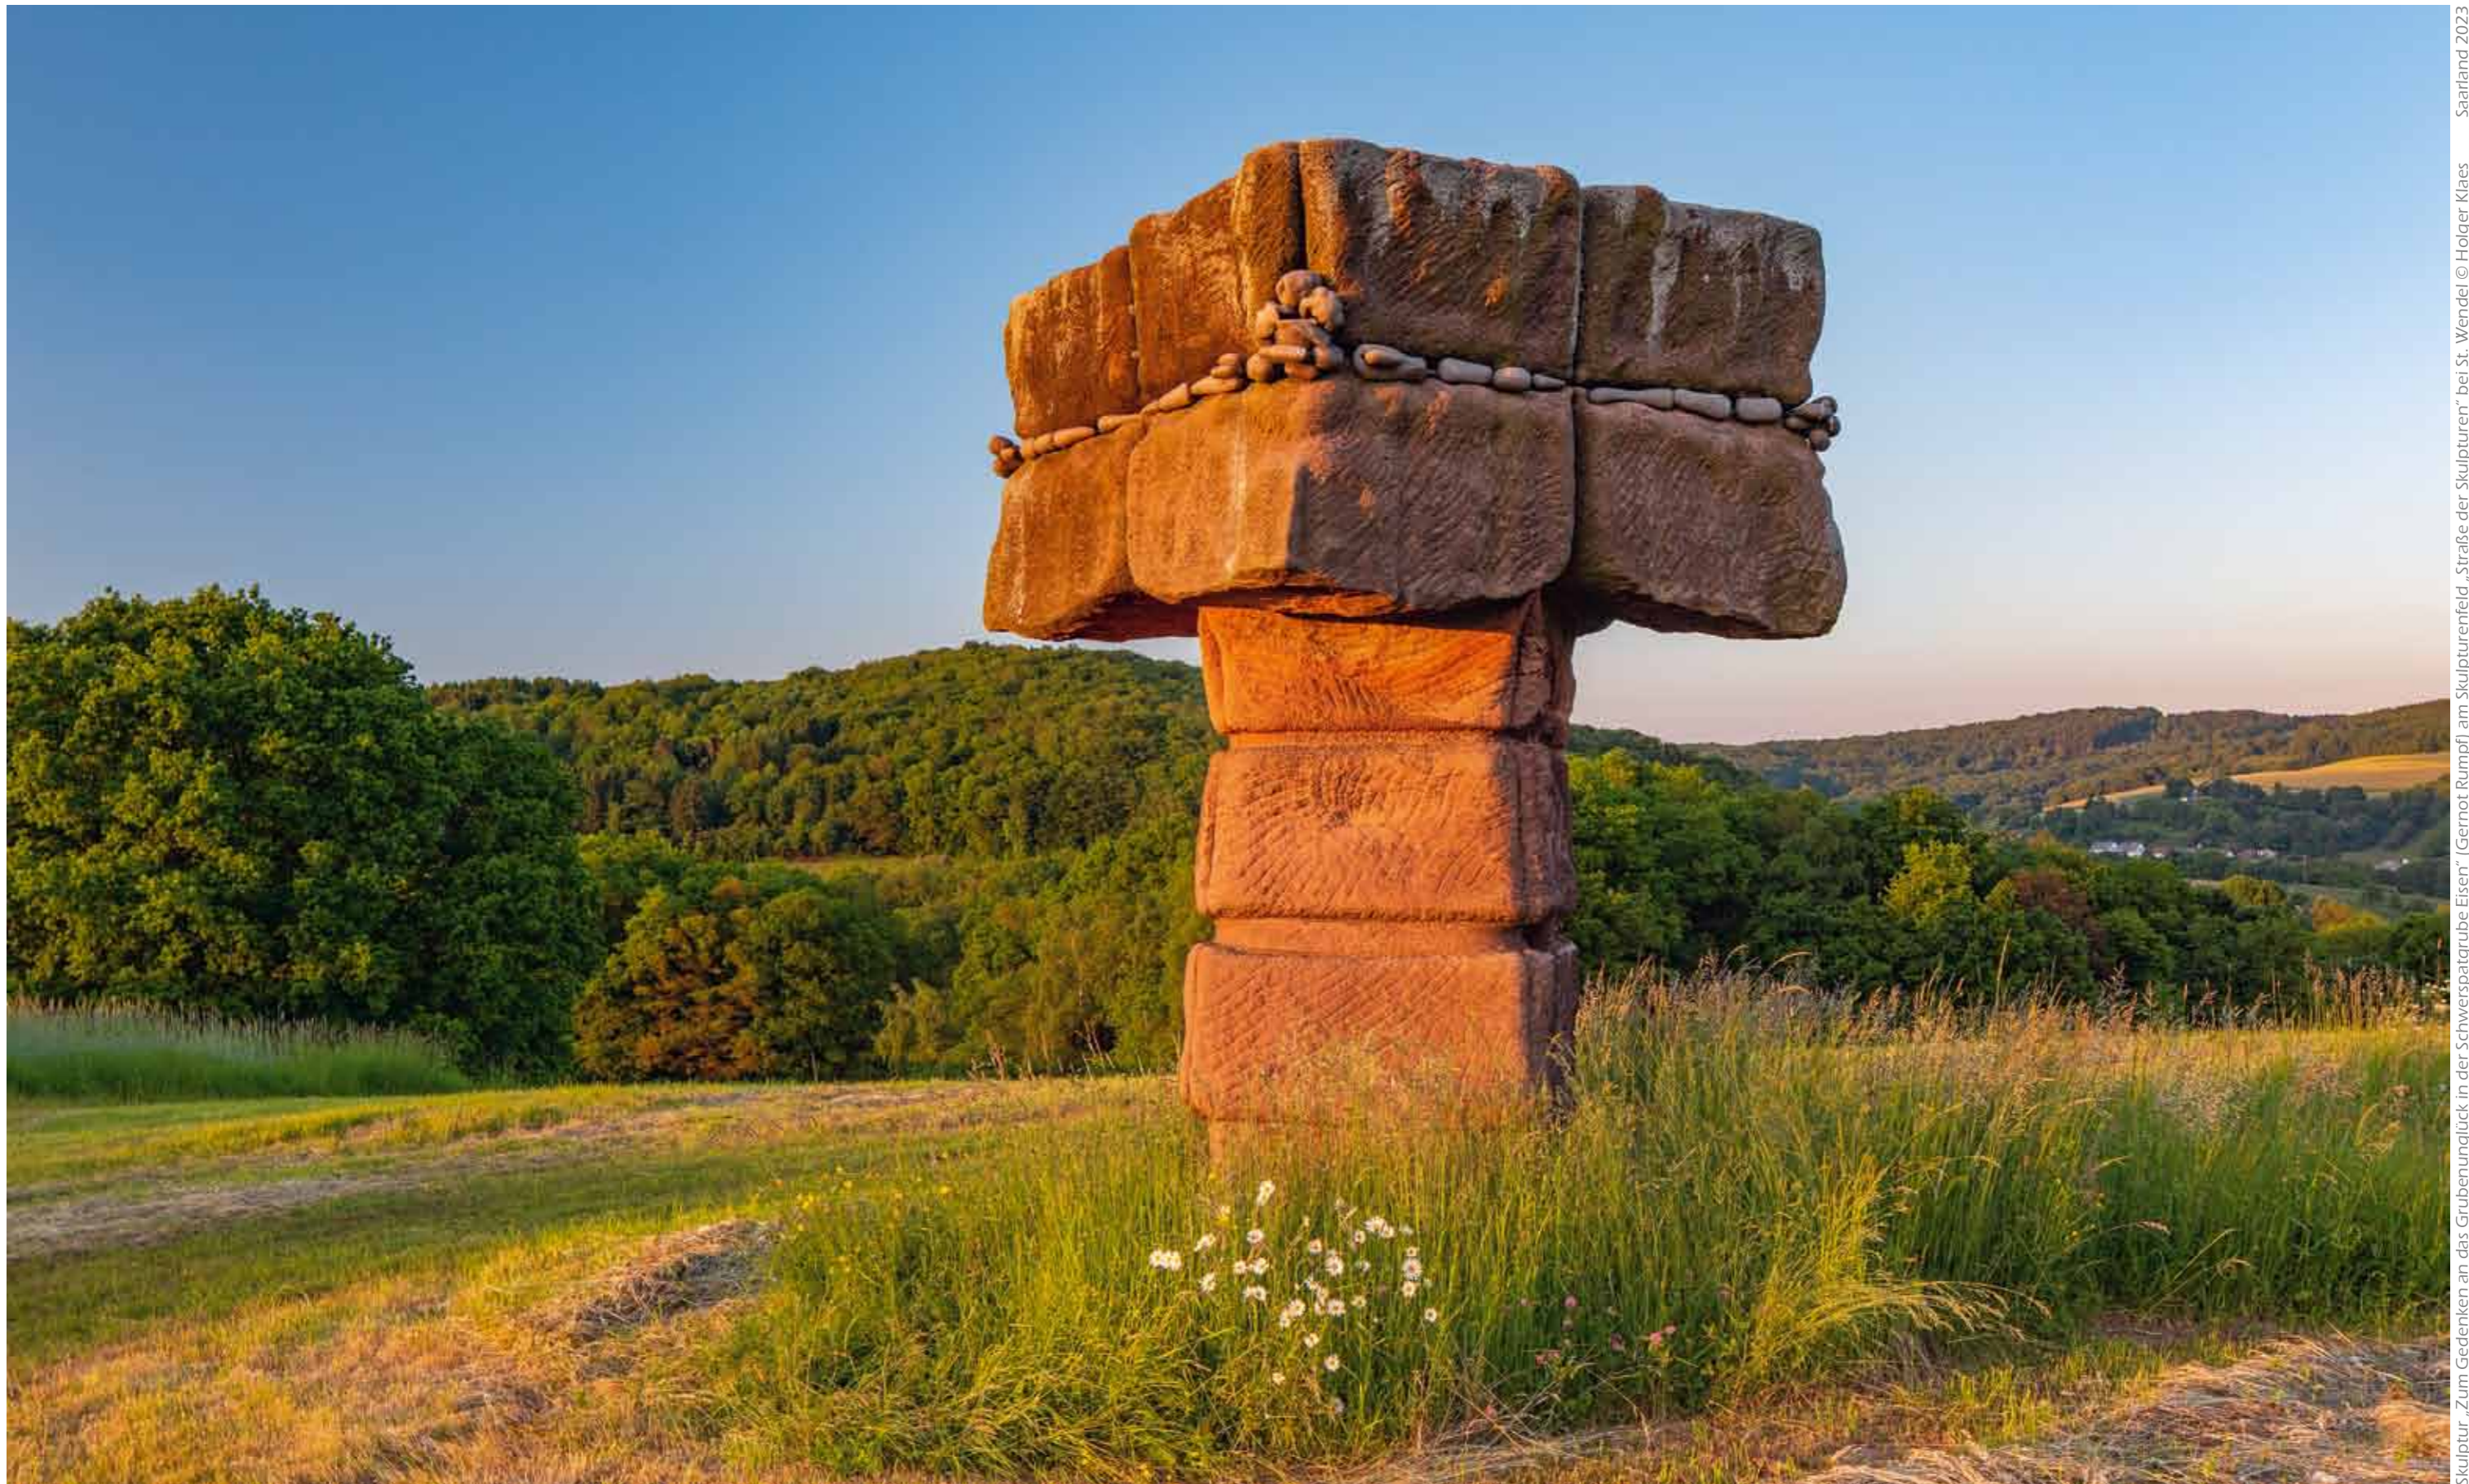

Skulptur „Zum Gedenken an das Grubenunglück in der Schwespatgrube Eisen“ (Gernot Rumpf) am Skulpturenfeld „Straße der Skulpturen“ bei St. Wendel © Holger Klaes Saarland 2023

	Montag	Dienstag	Mittwoch	Donnerstag	Freitag	Samstag	Sonntag	KW
<div style="font-size: 48px; font-weight: bold; color: red; margin-right: 10px;">6</div> <div style="font-size: 24px; font-weight: bold;">2023</div>	29	30	31	1 Sommeranfang, meteorologisch	2	3	4 ^o	22
	5	6	7	8 Fronleichnam <small>BW, BY, HE, NW, RP, SL</small>	9	10 ^o	11	23
	12	13	14	15	16	17 17. Juni 1953 <small>alle BL</small>	18 ^o	24
	19	20	21 Sommeranfang	22	23	24 Johannistag <small>alle BL</small>	25	25
	26 ^o	27	28	29 Peter und Paul <small>alle BL</small>	30	1	2	26