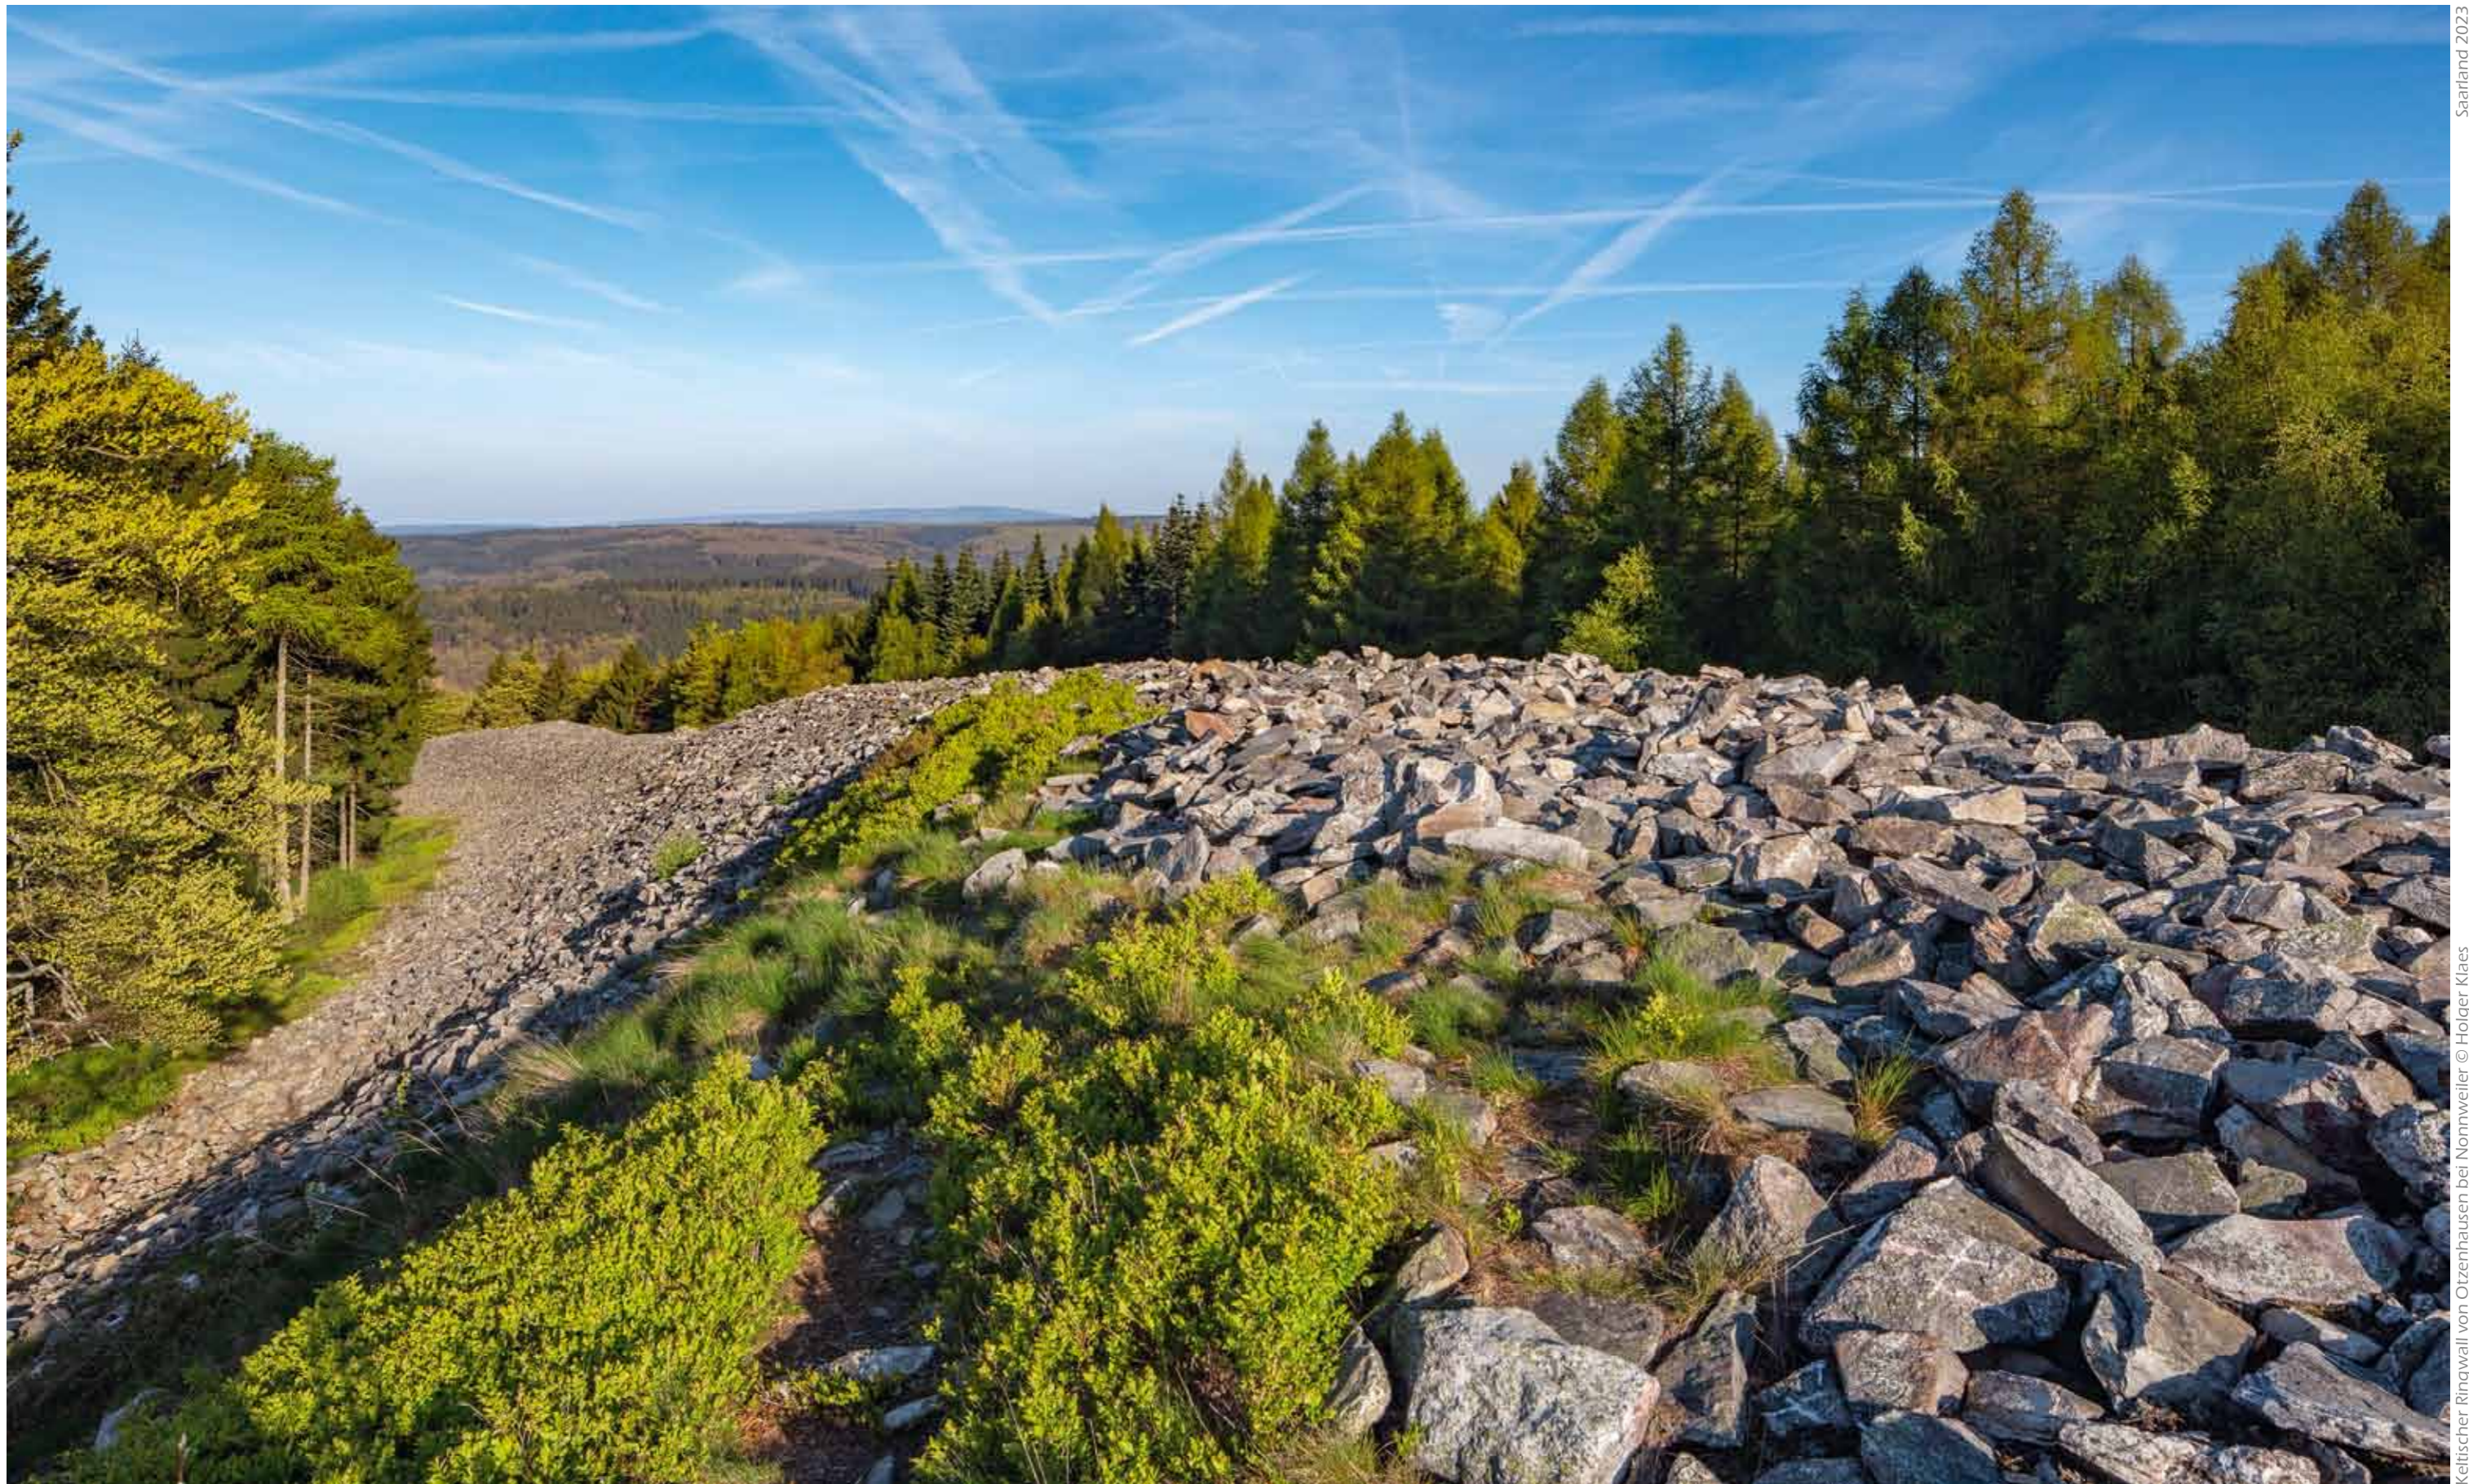

4
2023

Montag	Dienstag	Mittwoch	Donnerstag	Freitag	Samstag	Sonntag	KW
27	28	29	30	31	1	2 Palmsonntag alle BL	13
3	4	5	6° Gründonnerstag alle BL	7 Karfreitag alle BL	8 Karsamstag alle BL	9 Ostersonntag alle BL	14
10 Ostermontag alle BL	11	12	13°	14	15	16	15
17	18	19	20°	21	22	23	16
24	25	26	27°	28	29	30 Walpurgisnacht alle BL	17