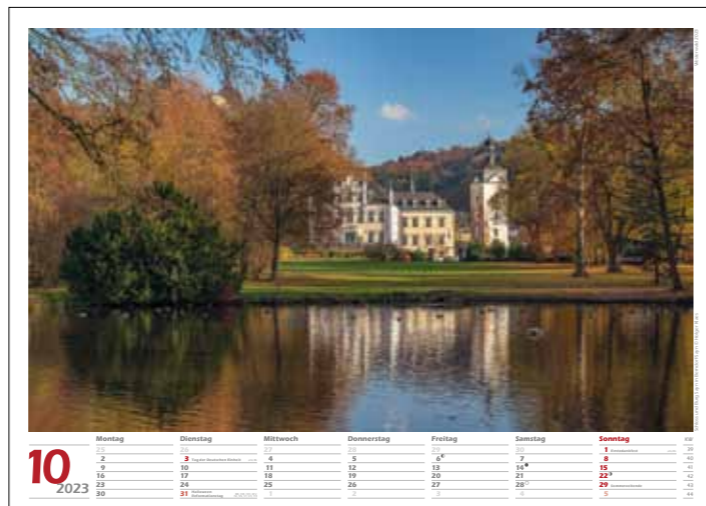

Titelfoto: Abtei Marienstatt bei Streithausen © Holger Klaes

klaes-images: Holger Klaes • Frank Laumen • Uwe Müller - Westerwald 2023

klaes-regio
Kraeg-Logo

klaes-regio Fotoverlag | Holger Klaes
Hünger 3 | D-42929 Wermelskirchen
www.klaes-regio.com | e-mail: post@klaes-w.de

Dieses Werk ist in vollem Umfang urheberrechtlich geschützt. Copyright © Holger Klaes

Jede Verwertung, wie zum Beispiel die Verbreitung auf Online-Plattformen, der auszugsweise Nachdruck, die fotomechanische Verarbeitung sowie die Verarbeitung und Speicherung in elektronischen Systemen, bedarf der vorherigen Zustimmung.

Alle Angaben ohne Gewähr

Printed in Germany

empf. Verkaufspreis

16,00 €

ISBN: 978-3-96535-136-3