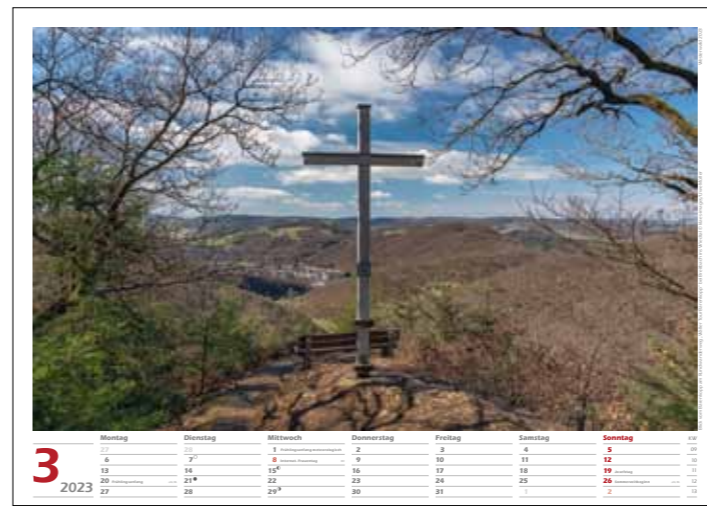

Titelfoto: Abtei Marienstatt bei Streithausen © Holger Klaes

klaes-images: Holger Klaes • Frank Laumen • Uwe Müller - Westerwald 2023

klaes-regio
Kraeg-Logo

klaes-regio Fotoverlag | Holger Klaes
Hünger 3 | D-42929 Wermelskirchen
www.klaes-regio.com | e-mail: post@klaes-w.de

Dieses Werk ist in vollem Umfang urheberrechtlich geschützt. Copyright © Holger Klaes

Jede Verwertung, wie zum Beispiel die Verbreitung auf Online-Plattformen, der auszugsweise Nachdruck, die fotomechanische Verarbeitung sowie die Verarbeitung und Speicherung in elektronischen Systemen, bedarf der vorherigen Zustimmung.

Alle Angaben ohne Gewähr

Printed in Germany

empf. Verkaufspreis

16,00 €

ISBN: 978-3-96535-136-3