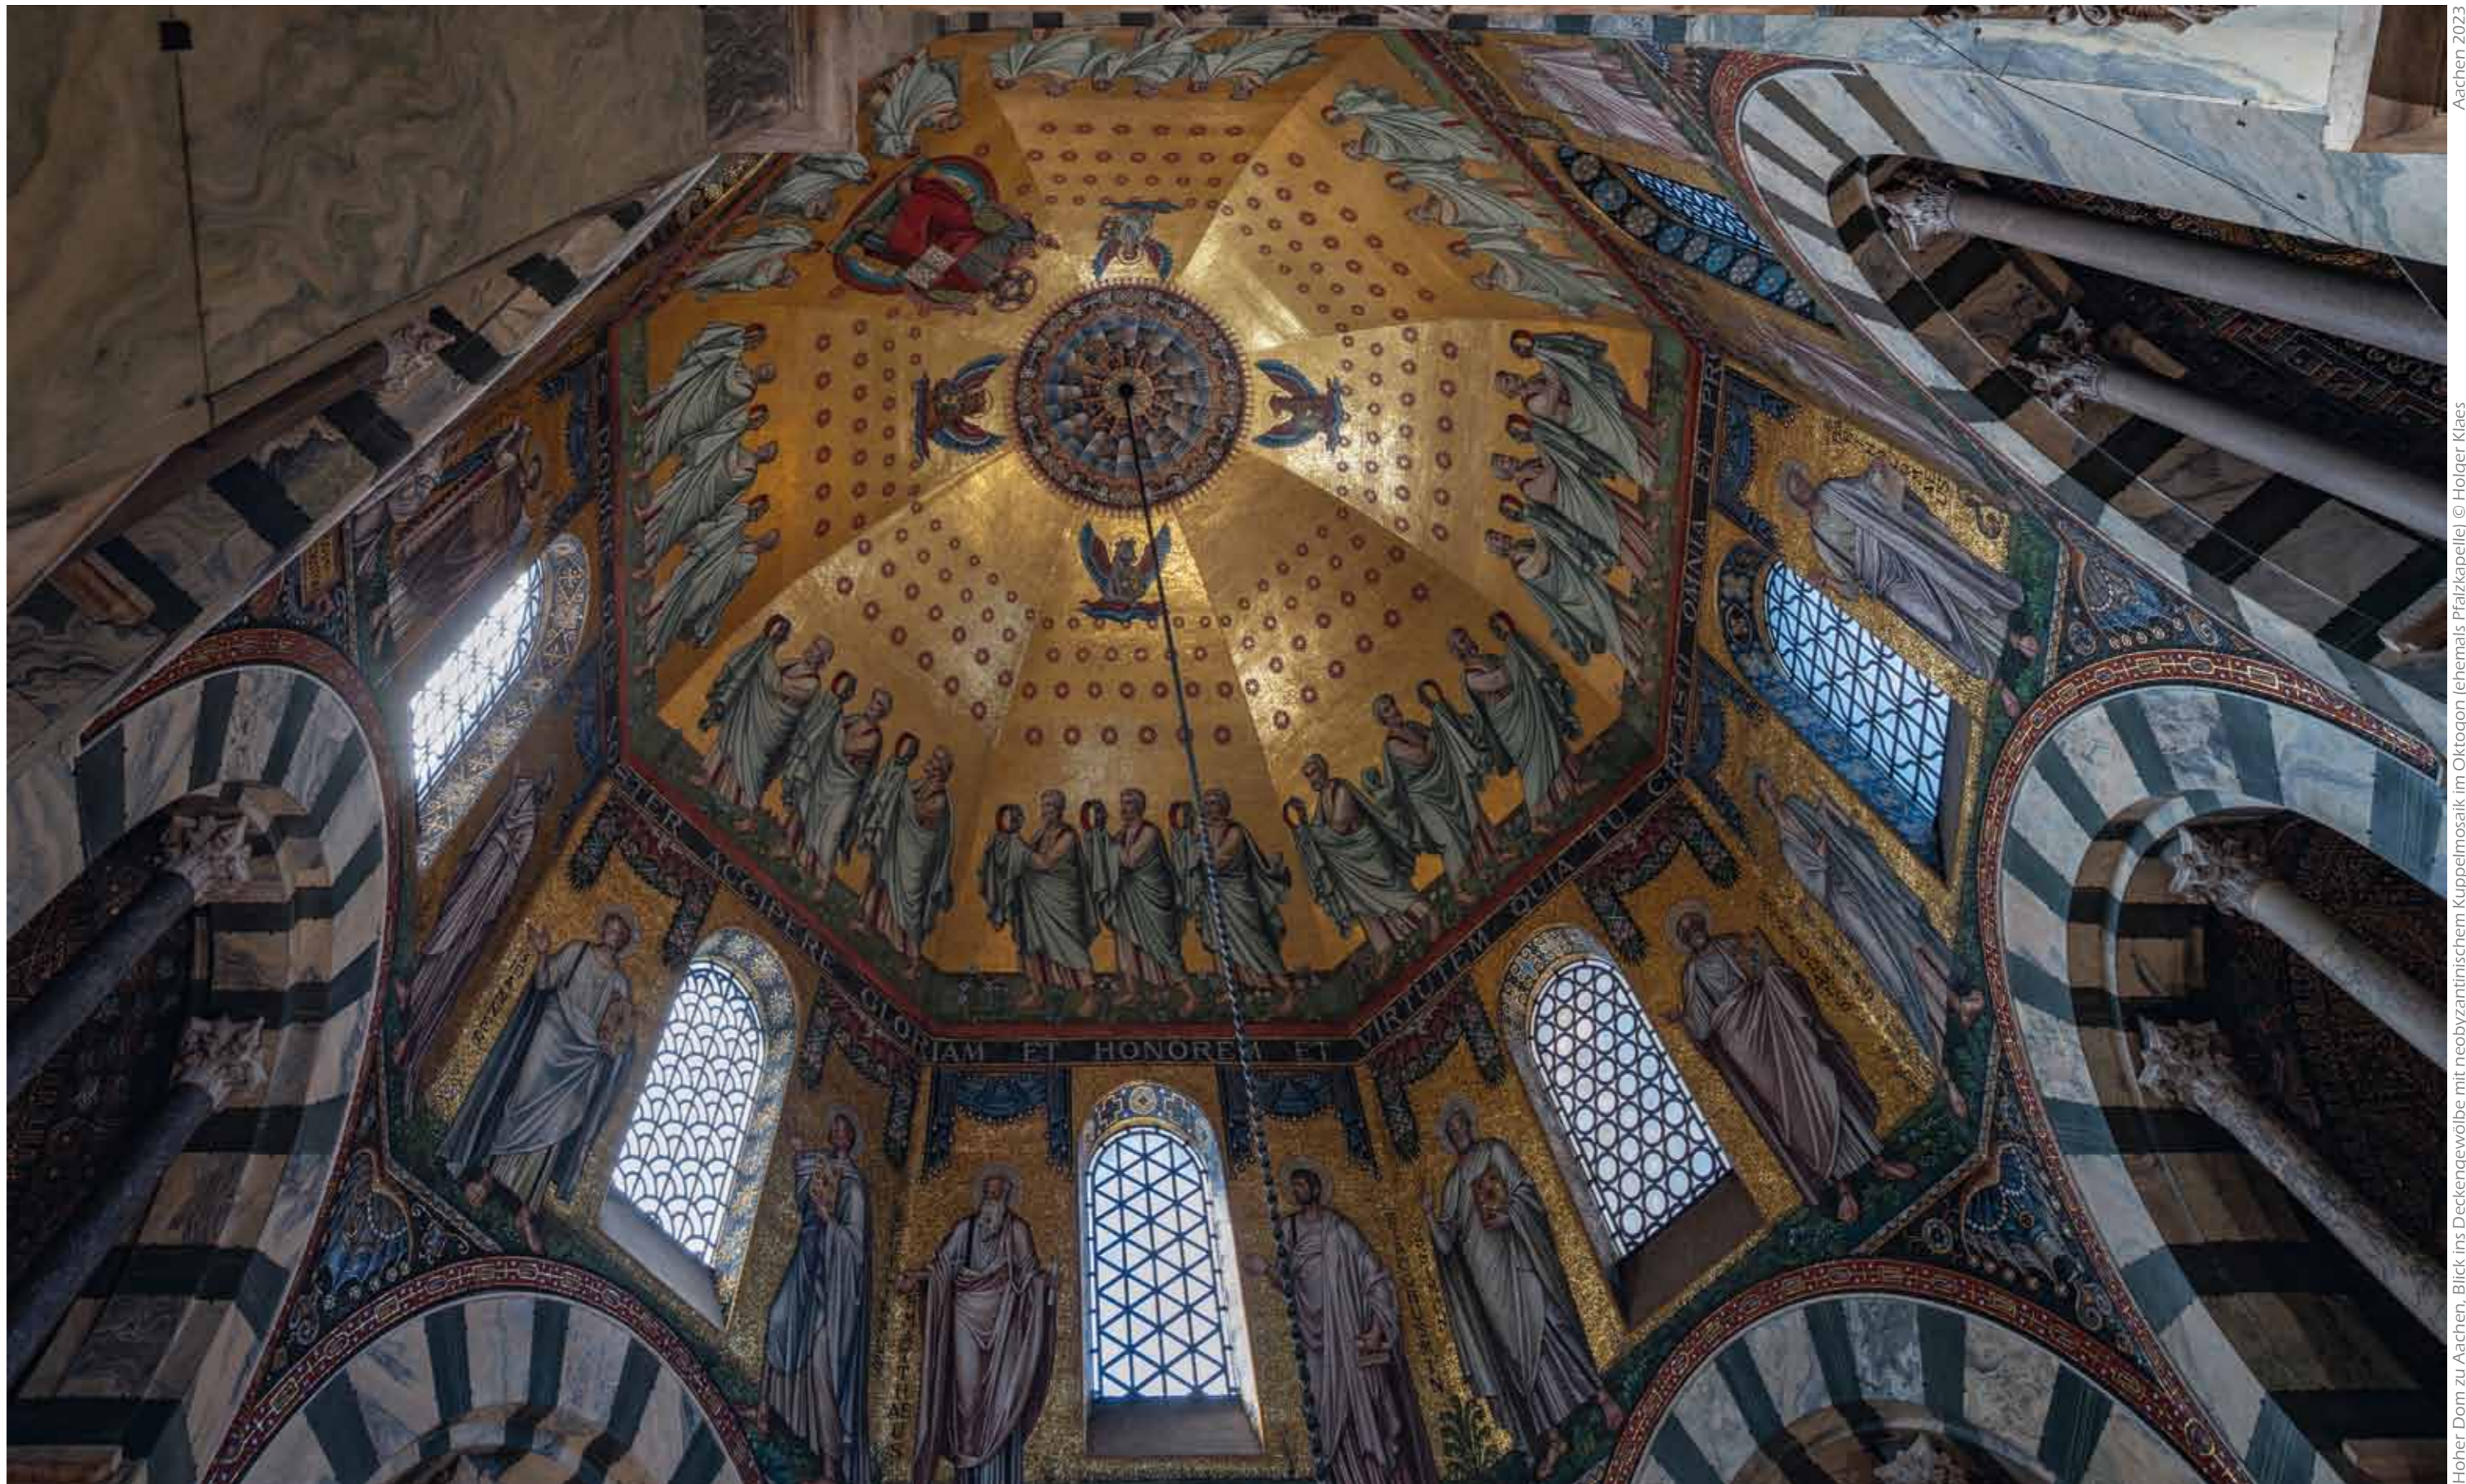

Hoher Dom zu Aachen, Blick ins Deckengewölbe mit neobyzantinischer Kuppelmosaik (ehemals Pfalzkapelle) © Holger Klaes Aachen 2023

| | Montag | Dienstag | Mittwoch | Donnerstag | Freitag | Samstag | Sonntag | KW |
|--|--|---|---|--|-----------|--|--|----|
| <div style="font-size: 48px; color: red; font-weight: bold;">2</div> <div style="font-size: 24px; font-weight: bold;">2023</div> | 30 | 31 | 1 | 2 | 3 | 4 | 5^o | 05 |
| | 6 | 7 | 8 | 9 | 10 | 11 | 12 | 06 |
| | 13^o | 14 Valentinstag <small>alle BL</small> | 15 | 16 Weiberfastnacht <small>alle BL</small> | 17 | 18 Fastnachtssamstag <small>alle BL</small> | 19 Fastnachtssonntag <small>alle BL</small> | 07 |
| | 20^o Rosenmontag <small>alle BL</small> | 21 Fastnacht <small>alle BL</small> | 22 Aschermittwoch <small>alle BL</small> | 23 | 24 | 25 | 26 | 08 |
| | 27^o | 28 | 1 | 2 | 3 | 4 | 5 | 09 |