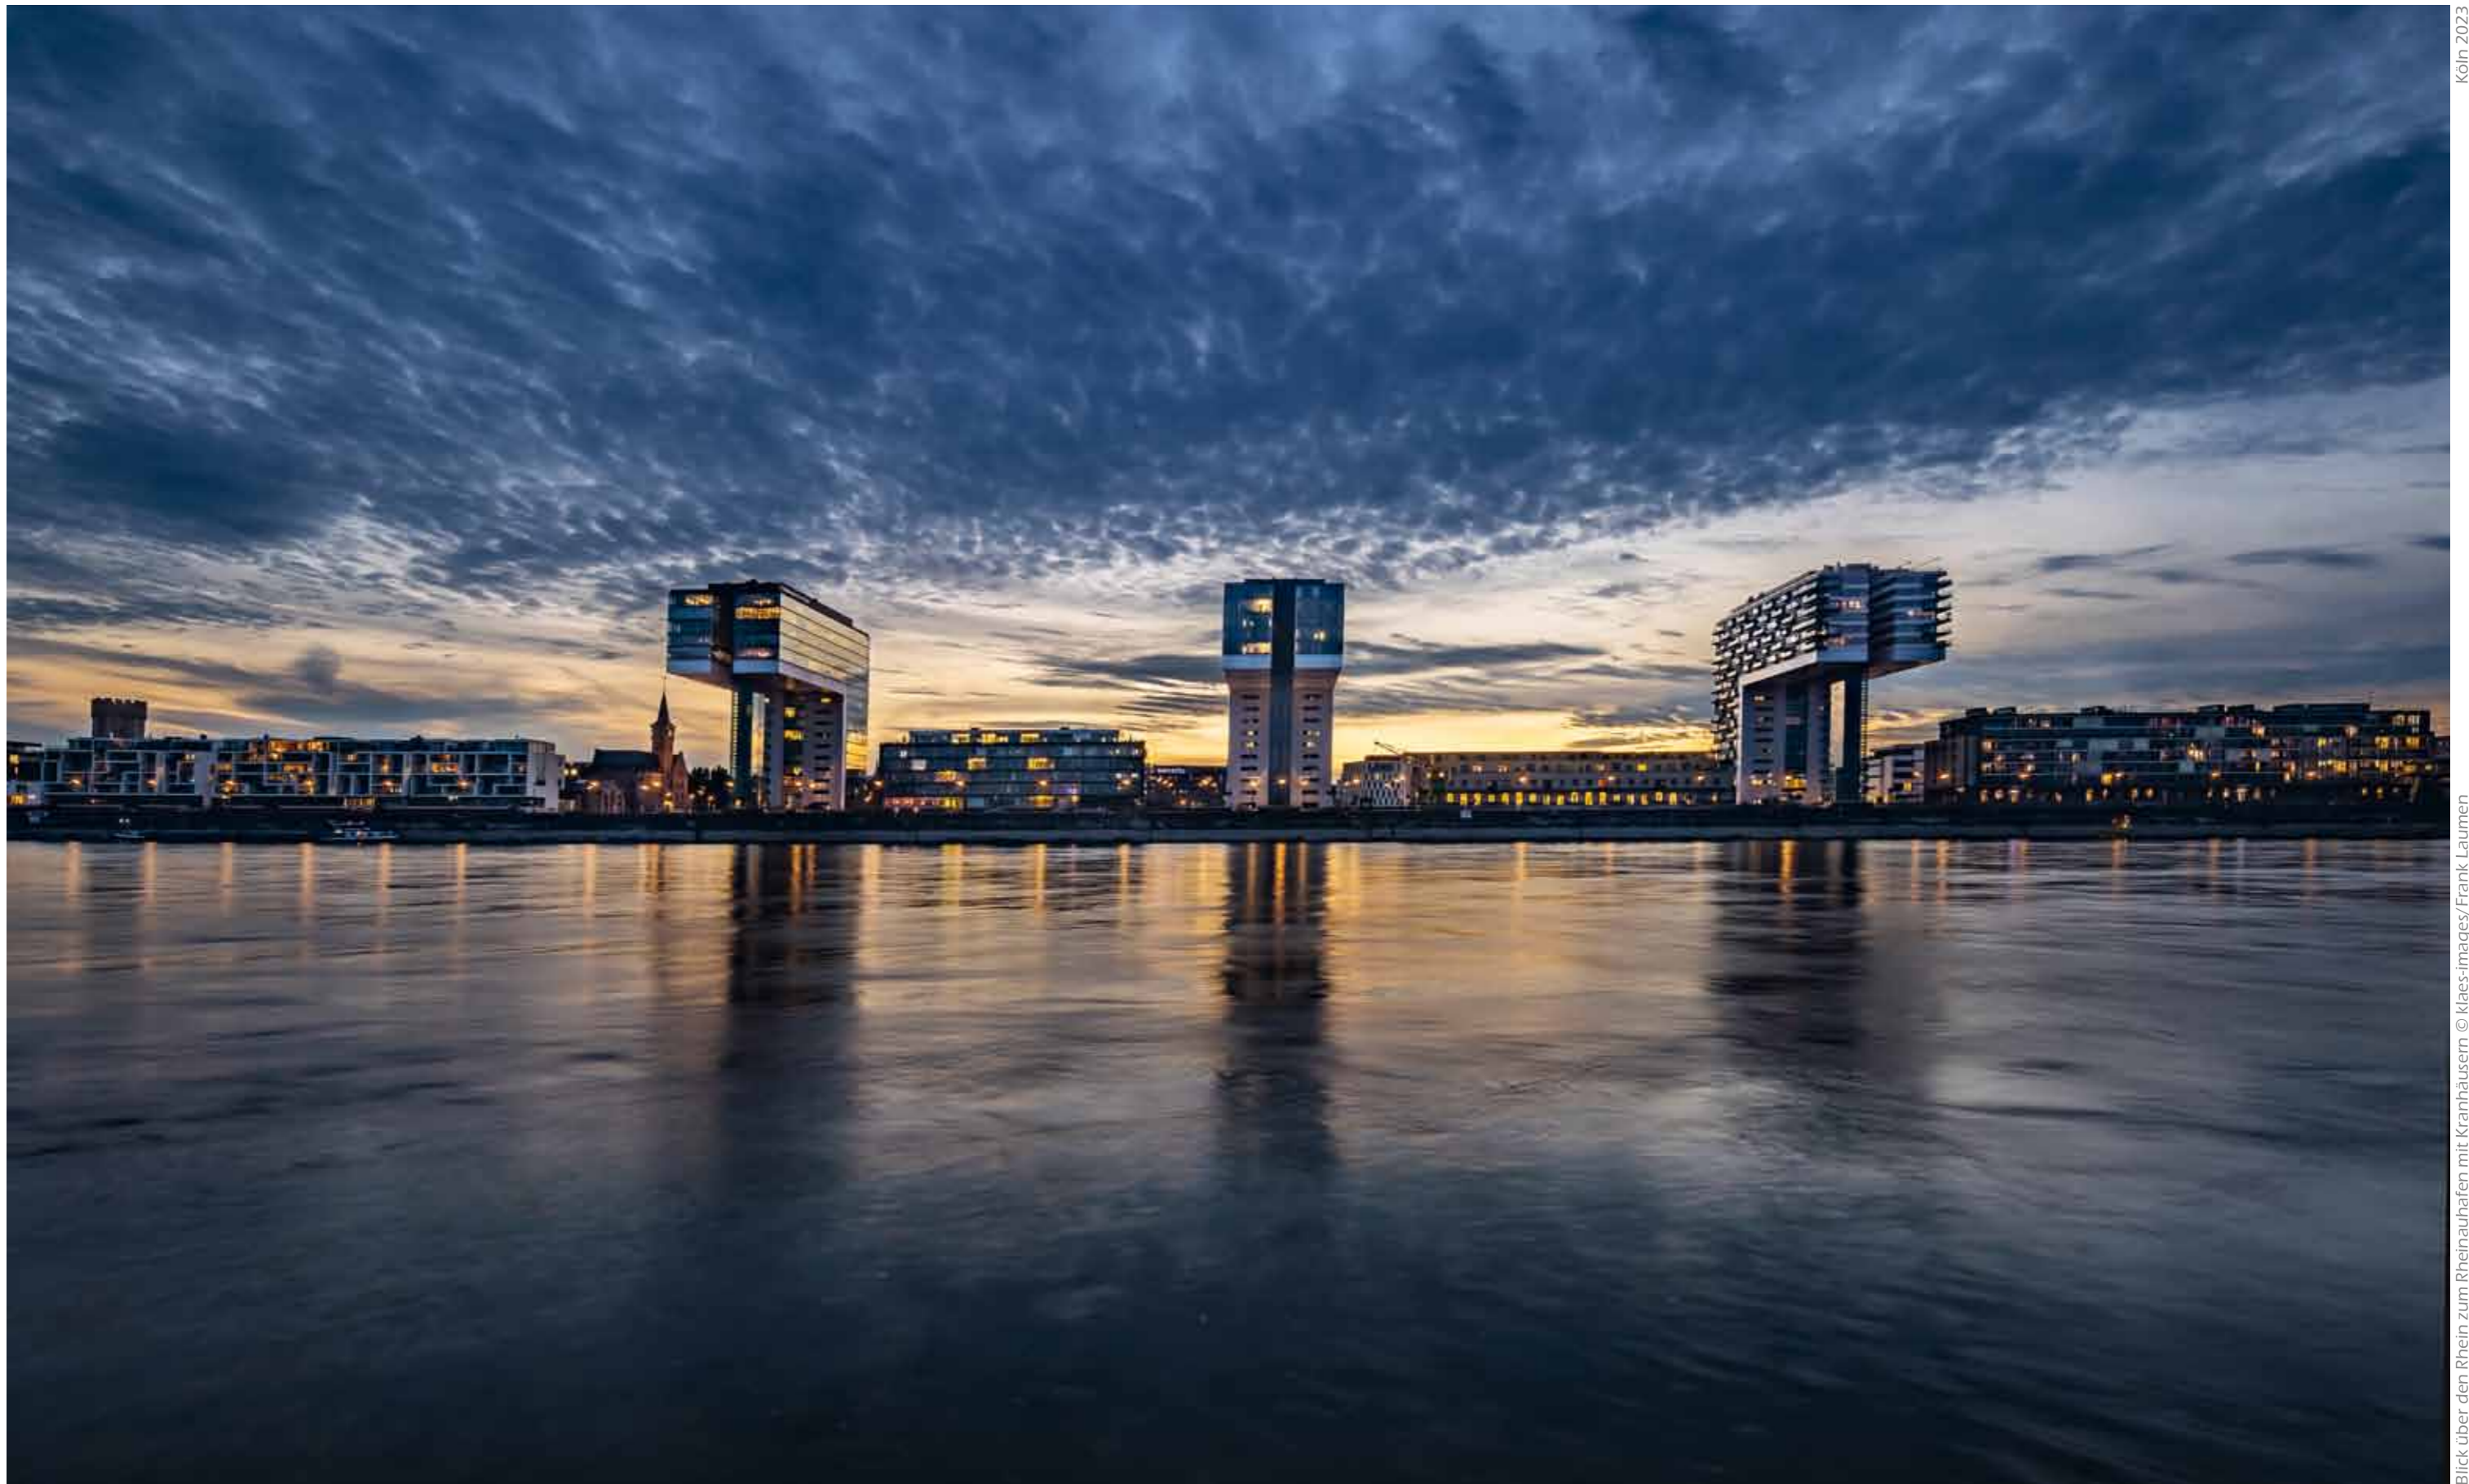

Blick über den Rhein zum Rheinauhafen mit Kranhäusern © Klaes-images/Frank Laumen Köln 2023

11
2023

Montag	Dienstag	Mittwoch	Donnerstag	Freitag	Samstag	Sonntag	KW
30	31	1 Allerheiligen BW, BY, NW, RP, SL	2 Allerseelen alle BL	3	4	5⁰	44
6	7	8	9	10	11 Martinstag alle BL	12	45
13[•]	14	15	16	17	18	19 Volkstrauertag alle BL	46
20⁰	21	22 Buß- und Betttag SN	23	24	25	26 Totensonntag alle BL	47
27⁰	28	29	30	1	2	3	48