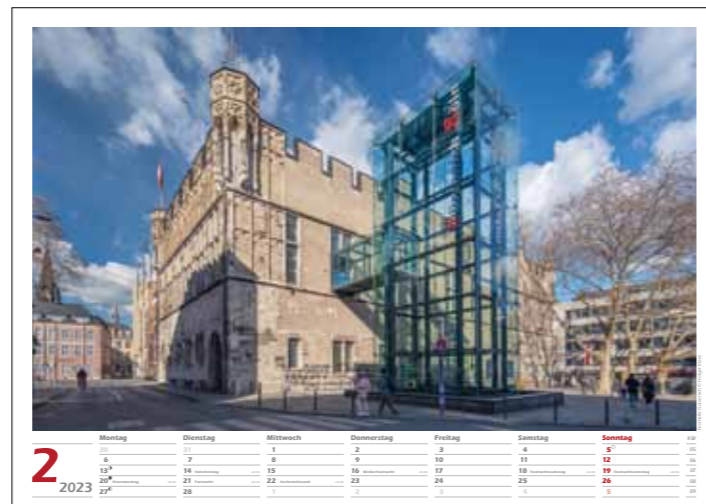

Sonntag

1 Erntedankfest alle BL
8
15
22^o
29 Sommerzeitende
5

KW

39
40
41
42
43
44

Blick über den Rhein zum Rheinauhafen mit Kranhäusern © Klaes-images/Frank Laumen Köln 2023

11
2023

Montag	Dienstag	Mittwoch	Donnerstag	Freitag	Samstag	Sonntag	KW
30	31	1 Allerheiligen <small>BW, BY, NW, RP, SL</small>	2 Allerseelen <small>alle BL</small>	3	4	5⁰	44
6	7	8	9	10	11 Martinstag <small>alle BL</small>	12	45
13[•]	14	15	16	17	18	19 Volkstrauertag <small>alle BL</small>	46
20⁰	21	22 Buß- und Betttag <small>SN</small>	23	24	25	26 Totensonntag <small>alle BL</small>	47
27⁰	28	29	30	1	2	3	48

Blick vom Kölnturm auf die Hohe Domkirche St. Petrus © Klaes-images/Frank Laumen Köln 2023

12
2023

Montag	Dienstag	Mittwoch	Donnerstag	Freitag	Samstag	Sonntag	KW
27	28	29	30	1 Winteranfang meteorologisch	2	3 1. Advent	alle BL 48
4 Barbaratag	5 ^o	6 Nikolaus	7	8	9	10 2. Advent	alle BL 49
11	12 ^o	13	14	15	16	17 3. Advent	alle BL 50
18	19 ^o	20	21	22 Winteranfang	23	24 4. Advent Heiligabend	alle BL alle BL 51
25 1. Weihnachtsfeiertag	26 2. Weihnachtsfeiertag	27 ^o	28	29	30	31 Silvester	alle BL 52

Titelfoto: Blick zur Altstadt mit Hoher Domkirche St. Petrus und romanischer Basilika St. Kunibert © klaes-images/Frank Laumen

klaes-images: Holger Klaes • Frank Laumen • Uwe Müller - Köln 2023

klaes-regio
Kölner-Land