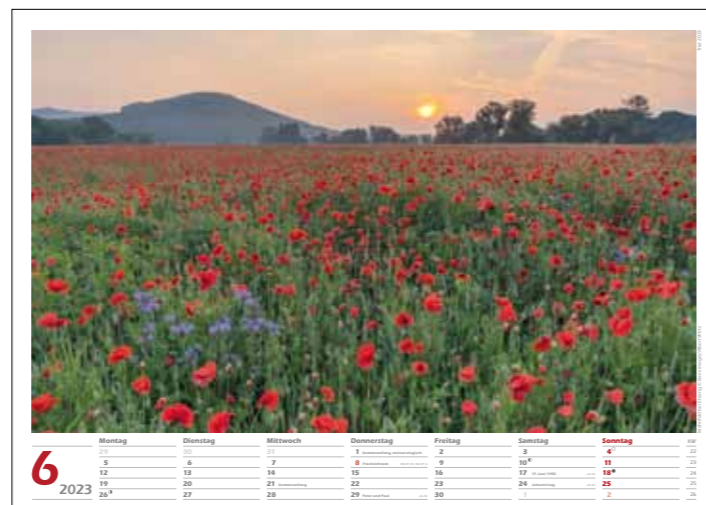

Kurfürstliches Palais vor Konstantin-Basilika © Klaes-images/Albert Wirtz Trier 2023

11
2023

Montag	Dienstag	Mittwoch	Donnerstag	Freitag	Samstag	Sonntag	KW
30	31	1 Allerheiligen <small>BW, BY, NW, RP, SL</small>	2 Allerseelen <small>alle BL</small>	3	4	5⁰	44
6	7	8	9	10	11 Martinstag <small>alle BL</small>	12	45
13[•]	14	15	16	17	18	19 Volkstrauertag <small>alle BL</small>	46
20⁰	21	22 Buß- und Betttag <small>SN</small>	23	24	25	26 Totensonntag <small>alle BL</small>	47
27⁰	28	29	30	1	2	3	48

Weihnachtsmarkt mit Blick zur Steipe © klaes-images/Albert Wirtz Trier 2023

12
2023

Montag	Dienstag	Mittwoch	Donnerstag	Freitag	Samstag	Sonntag	KW
27	28	29	30	1 Winteranfang meteorologisch	2	3 1. Advent	alle BL 48
4 Barbaratag	5 ⁰	6 Nikolaus	7	8	9	10 2. Advent	alle BL 49
11	12 [•]	13	14	15	16	17 3. Advent	alle BL 50
18	19 ⁰	20	21	22 Winteranfang	23	24 4. Advent Heiligabend	alle BL alle BL 51
25 1. Weihnachtsfeiertag	26 2. Weihnachtsfeiertag	27 ⁰	28	29	30	31 Silvester	alle BL 52