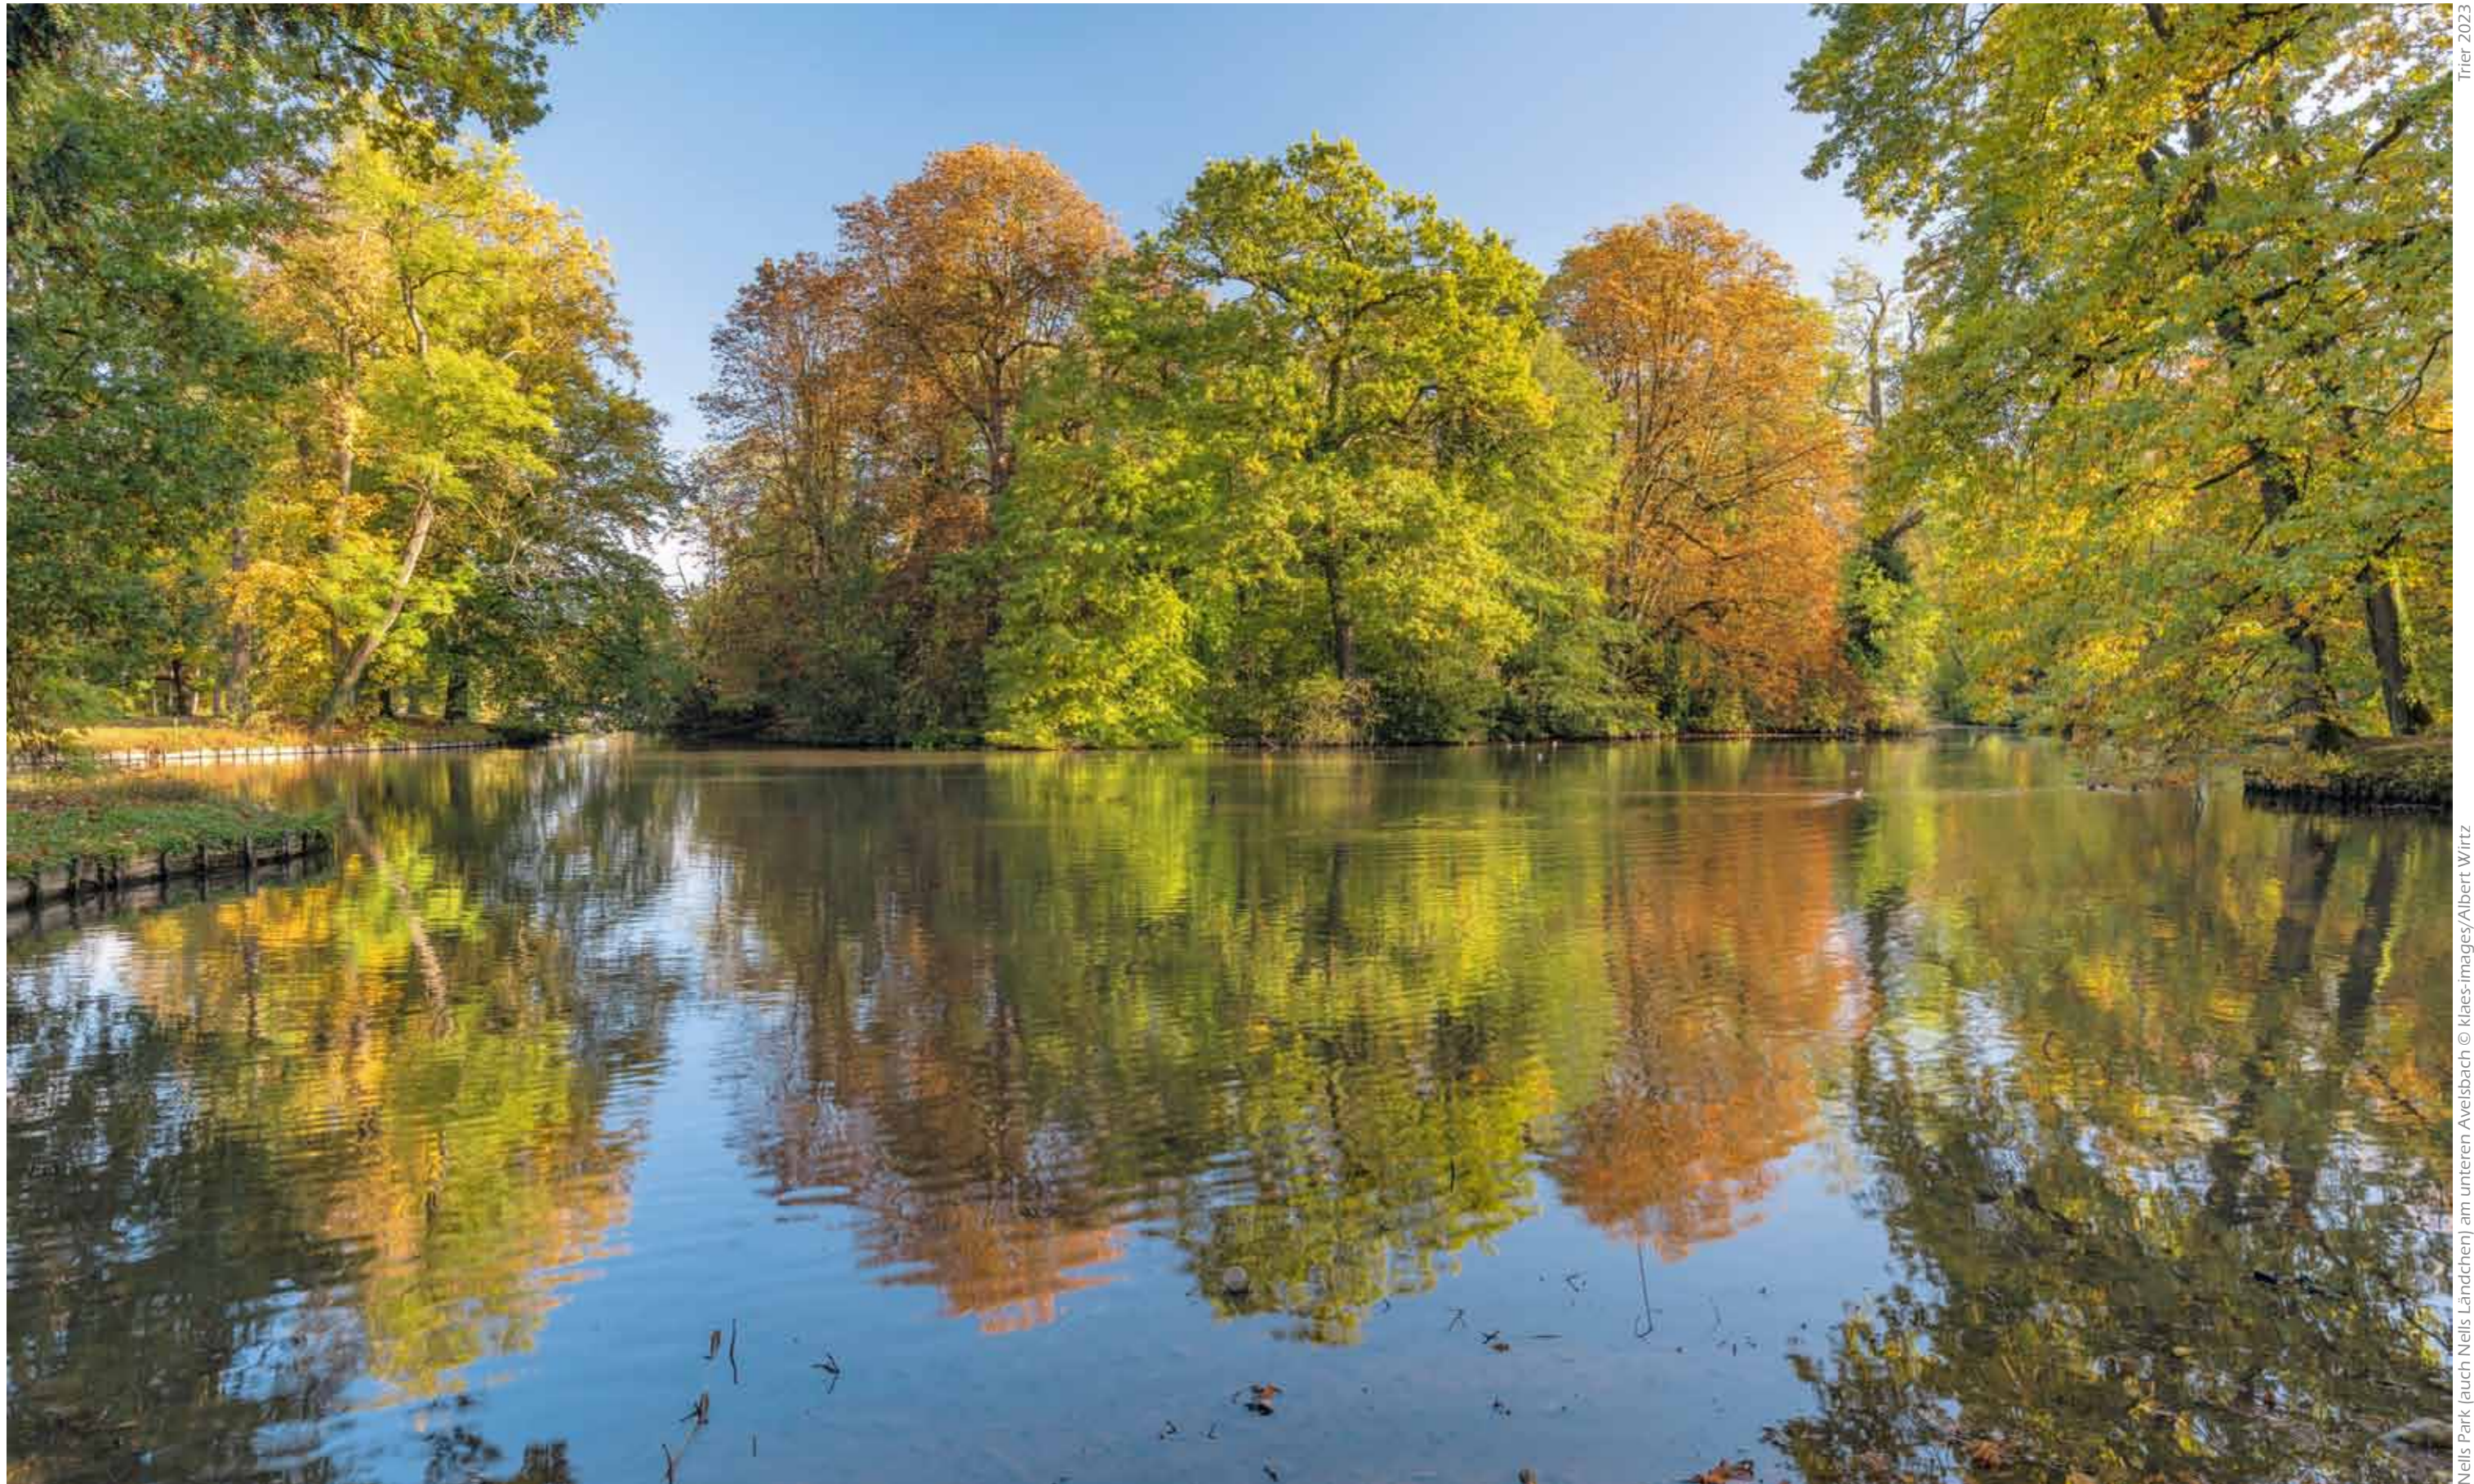

Stadtpanorama mit Mosel, Zurlauben, Hoher Domkirche St. Peter, Liebfrauen-Basilika, Konstantin-Basilika und St. Gangolf © Klies-images/Albert Wirtz Trier 2023

	Montag	Dienstag	Mittwoch	Donnerstag	Freitag	Samstag	Sonntag	KW
<div style="font-size: 48px; font-weight: bold; color: red;">9</div> <div style="font-size: 24px; font-weight: bold; color: gray;">2023</div>	28	29	30	31	1 Herbstanfang, meteorologisch	2	3	35
	4	5	6 ^o	7	8	9	10	36
	11	12	13	14	15 [•]	16	17	37
	18	19	20 Weltkindertag <small>TH</small>	21	22 ^o	23 Herbstanfang	24	38
	25	26	27	28	29 ^o	30	1	39