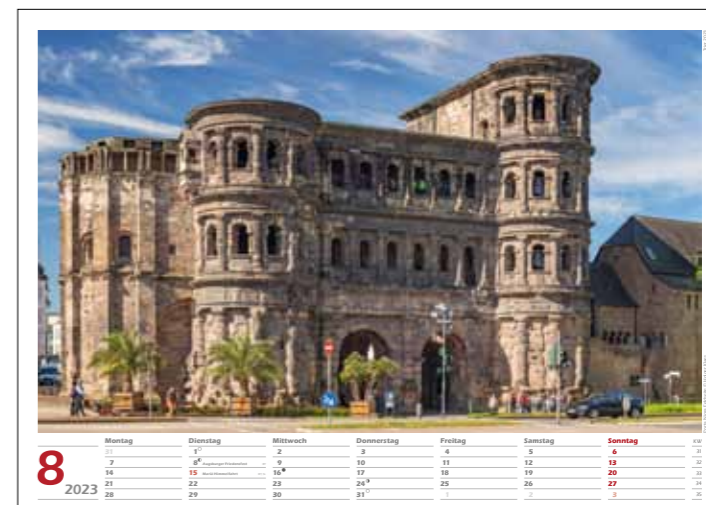

Stadtpanorama mit Mosel, Zurlauben, Hoher Domkirche St. Peter, Liebfrauen-Basilika, Konstantin-Basilika und St. Gangolf © Klies-images/Albert Wirtz Trier 2023

	Montag	Dienstag	Mittwoch	Donnerstag	Freitag	Samstag	Sonntag	KW
<div style="font-size: 48px; font-weight: bold; color: red;">9</div> <div style="font-size: 24px; font-weight: bold; color: gray;">2023</div>	28	29	30	31	1 Herbstanfang, meteorologisch	2	3	35
	4	5	6 ^o	7	8	9	10	36
	11	12	13	14	15 [•]	16	17	37
	18	19	20 Weltkindertag <small>TH</small>	21	22 ^o	23 Herbstanfang	24	38
	25	26	27	28	29 ^o	30	1	39

Kurfürstliches Palais vor Konstantin-Basilika © Klaes-images/Albert Wirtz Trier 2023

11
2023

Montag	Dienstag	Mittwoch	Donnerstag	Freitag	Samstag	Sonntag	KW
30	31	1 Allerheiligen <small>BW, BY, NW, RP, SL</small>	2 Allerseelen <small>alle BL</small>	3	4	5⁰	44
6	7	8	9	10	11 Martinstag <small>alle BL</small>	12	45
13[•]	14	15	16	17	18	19 Volkstrauertag <small>alle BL</small>	46
20⁰	21	22 Buß- und Betttag <small>SN</small>	23	24	25	26 Totensonntag <small>alle BL</small>	47
27⁰	28	29	30	1	2	3	48

Weihnachtsmarkt mit Blick zur Steipe © klaes-images/Albert Wirtz Trier 2023

12
2023

Montag	Dienstag	Mittwoch	Donnerstag	Freitag	Samstag	Sonntag	KW
27	28	29	30	1 Winteranfang meteorologisch	2	3 1. Advent	alle BL 48
4 Barbaratag	5 ⁰	6 Nikolaus	7	8	9	10 2. Advent	alle BL 49
11	12 [•]	13	14	15	16	17 3. Advent	alle BL 50
18	19 ⁰	20	21	22 Winteranfang	23	24 4. Advent Heiligabend	alle BL alle BL 51
25 1. Weihnachtsfeiertag	26 2. Weihnachtsfeiertag	27 ⁰	28	29	30	31 Silvester	alle BL 52