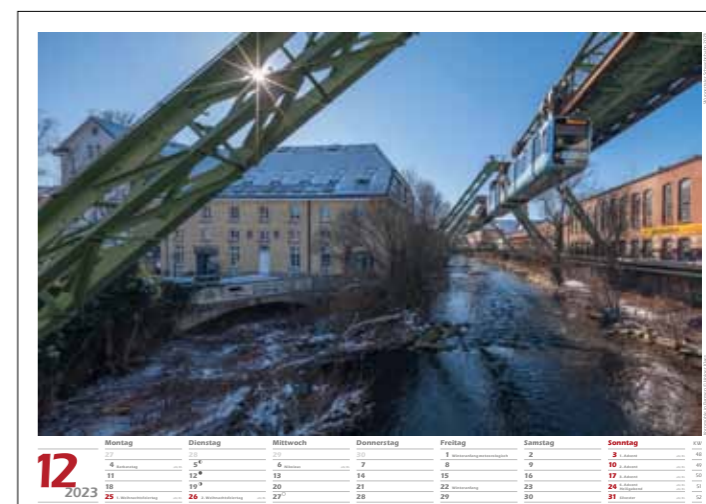

Wuppertaler Schwebebahn 2023

Station Kluse in Elberfeld © Holger Kläes

10
2023

Montag	Dienstag	Mittwoch	Donnerstag	Freitag	Samstag	Sonntag	KW
25	26	27	28	29	30	1 Erntedankfest <small>alle BL</small>	39
2	3 Tag der Deutschen Einheit <small>alle BL</small>	4	5	6 ^o	7	8	40
9	10	11	12	13	14 ^o	15	41
16	17	18	19	20	21	22 ^o	42
23	24	25	26	27	28 ^o	29 Sommerzeitende	43
30	31 Halloween Reformationstag <small>BB, HB, HH, MV, NI, SN, ST, SH, TH</small>	1	2	3	4	5	44

Wuppertaler Schwebebahn 2023

Sankt-Etienne-Ufer in Barmen © Holger Kläes

11
2023

Montag	Dienstag	Mittwoch	Donnerstag	Freitag	Samstag	Sonntag	KW
30	31	1 Allerheiligen <small>BW, BY, NW, RP, SL</small>	2 Allerseelen <small>alle BL</small>	3	4	5⁰	44
6	7	8	9	10	11 <small>Martinstag</small> <small>alle BL</small>	12	45
13 [•]	14	15	16	17	18	19 Volkstrauertag <small>alle BL</small>	46
20 ⁰	21	22 Buß- und Betttag <small>SN</small>	23	24	25	26 Totensonntag <small>alle BL</small>	47
27 ⁰	28	29	30	1	2	3	48

12
2023

Montag	Dienstag	Mittwoch	Donnerstag	Freitag	Samstag	Sonntag	KW
27	28	29	30	1 Winteranfang meteorologisch	2	3 1. Advent	alle BL 48
4 Barbaratag	5 ^o	6 Nikolaus	7	8	9	10 2. Advent	alle BL 49
11	12 ^o	13	14	15	16	17 3. Advent	alle BL 50
18	19 ^o	20	21	22 Winteranfang	23	24 4. Advent Heiligabend	alle BL alle BL 51
25 1. Weihnachtsfeiertag	26 2. Weihnachtsfeiertag	27 ^o	28	29	30	31 Silvester	alle BL 52

Titelfoto: Sankt-Etienne-Ufer in Barmen © Holger Klaes

Holger Klaes - Wuppertaler Schwebebahn 2023

Dieses Werk ist in vollem Umfang urheberrechtlich geschützt. Copyright © Holger Klaes

Jede Verwertung, wie zum Beispiel die Verbreitung auf Online-Plattformen, der auszugsweise Nachdruck, die fotomechanische Verarbeitung sowie die Verarbeitung und Speicherung in elektronischen Systemen, bedarf der vorherigen Zustimmung.