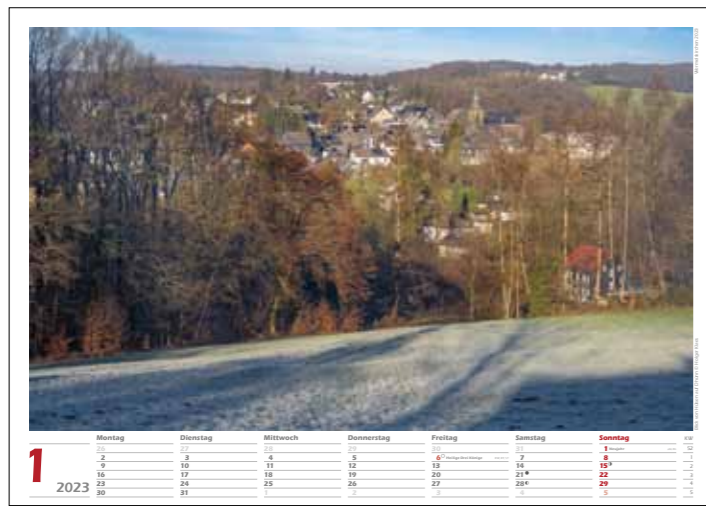

Titelfoto: Gewitteraufzug über dem Markt © Holger Klaes

Holger Klaes - Wermelskirchen 2023

Dieses Werk ist in vollem Umfang urheberrechtlich geschützt.

Copyright © Holger Klaes

Jede Verwertung, wie zum Beispiel die Verbreitung auf Online-Plattformen, der auszugsweise Nachdruck, die fotomechanische Verarbeitung sowie die Verarbeitung und Speicherung in elektronischen Systemen, bedarf der vorherigen Zustimmung.

Alle Angaben ohne Gewähr

Printed in Germany

empf. Verkaufspreis

18,00 €

ISBN: 978-3-96535-155-4

klaes-regio
Klaes-Regio

klaes-regio Fotoverlag | Holger Klaes
Hünger 3 | D-42929 Wermelskirchen
www.klaes-regio.com | e-mail: post@klaes-w.de